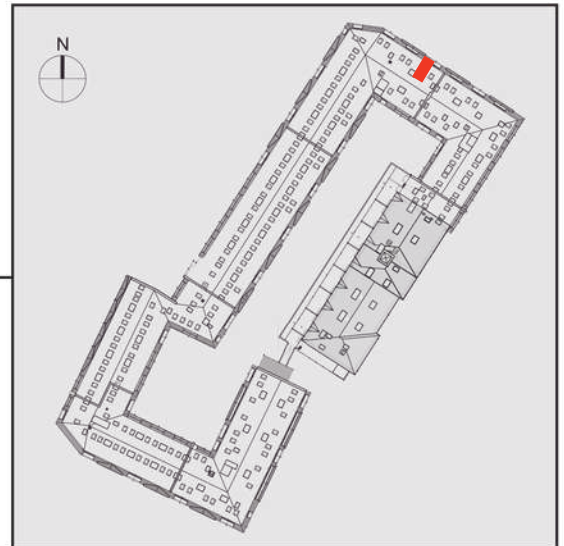

# NADOLNIK

compact apartments

INWESTOR 61-012 Poznań Ul.Nadolnik 8  
www.projektnadolnik.pl

BUDYNEK AB

PIĘTRO 4

APARTAMENT

POWIERZCHNIA APARTAMENTU

SKALA 1:50

AB/4/050

20,11 M2

PROJEKTANT

RYZYŃSKI  
ARCHITECTS

Podane na karcie wymiary oraz powierzchnie pomieszczeń mają charakter projektowy i mogą nieznacznie różnić się od wymiarów i powierzchni w wybudowanym budynku. Umeblowanie oraz zagospodarowanie terenu jest tylko wizualizacją i nie stanowi oferty handlowej. Ma jedynie charakter poglądowy, przybliżający wielkość apartamentu.