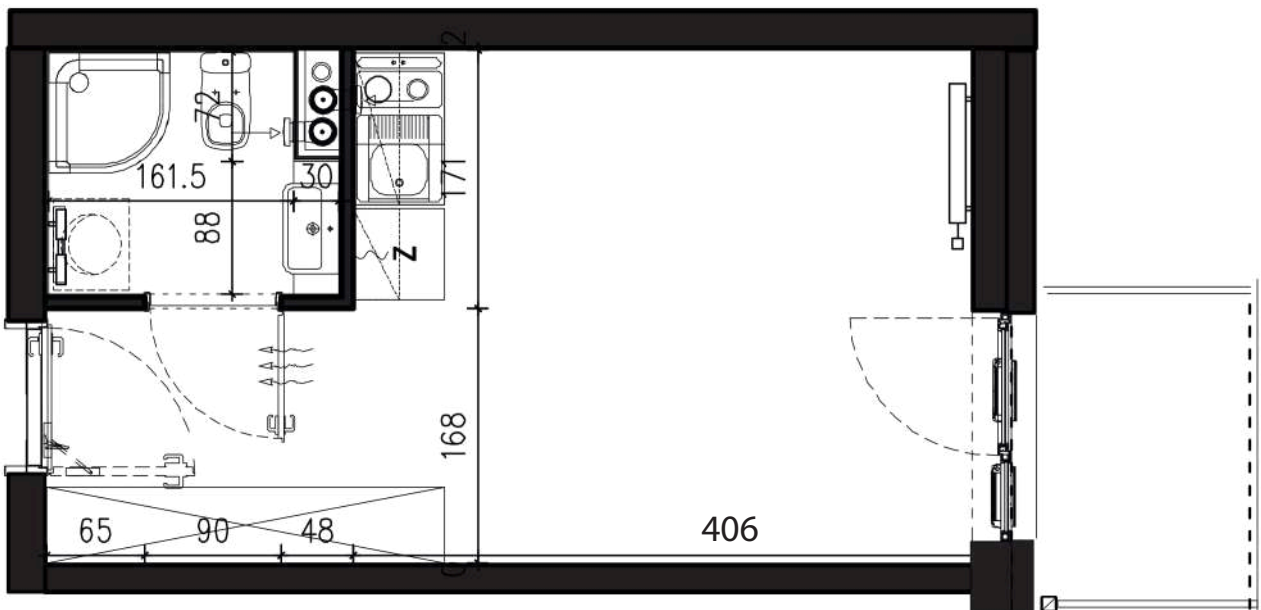

AB/4/050

20,11 M2

PROJEKTANT

RYZYŃSKI  
ARCHITECTS

Podane na karcie wymiary oraz powierzchnie pomieszczeń mają charakter projektowy i mogą nieznacznie różnić się od wymiarów i powierzchni w wybudowanym budynku. Umeblowanie oraz zagospodarowanie terenu jest tylko wizualizacją i nie stanowi oferty handlowej. Ma jedynie charakter poglądowy, przybliżający wielkość apartamentu.