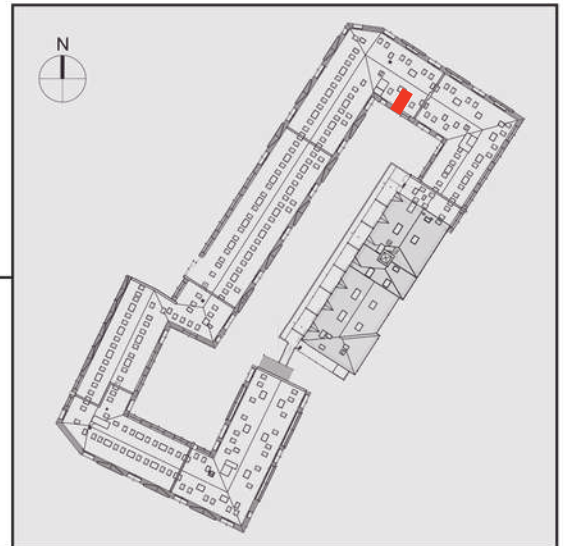

NADOLNIK

compact apartments

INWESTOR 61-012 Poznań Ul.Nadolnik 8
www.projektnadolnik.pl

BUDYNEK AB

PIĘTRO 4

APARTAMENT

AB/4/049

POWIERZCHNIA APARTAMENTU

25,31 M2

SKALA 1:50

PROJEKTANT

RYZYŃSKI
ARCHITECTS

Podane na karcie wymiary oraz powierzchnie pomieszczeń mają charakter projektowy i mogą nieznacznie różnić się od wymiarów i powierzchni w wybudowanym budynku. Umeblowanie oraz zagospodarowanie terenu jest tylko wizualizacją i nie stanowi oferty handlowej. Ma jedynie charakter poglądowy, przybliżający wielkość apartamentu.