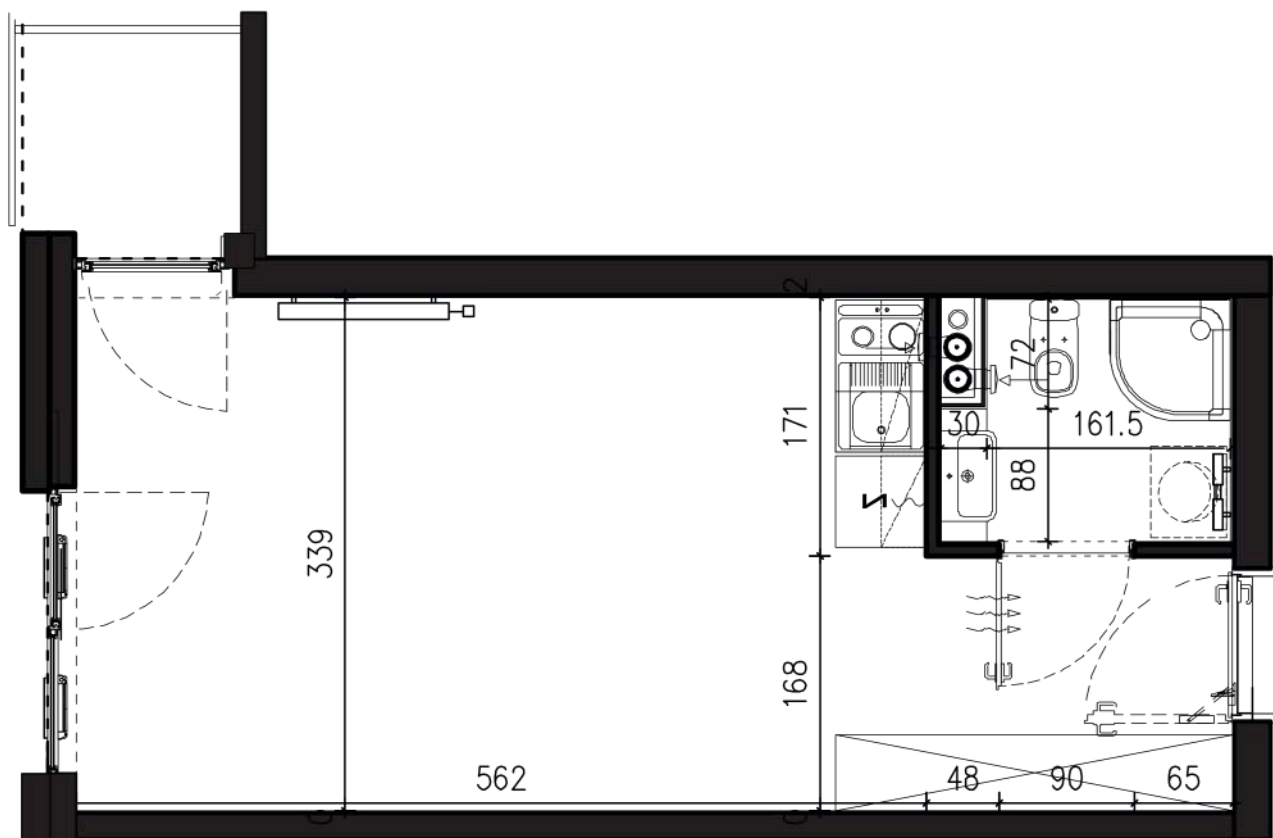

NADOLNIK

compact apartments

INWESTOR 61-012 Poznań Ul.Nadolnik 8
www.projektnadolnik.pl

BUDYNEK AB

PIĘTRO 4

APARTAMENT

AB/4/049

POWIERZCHNIA APARTAMENTU

25,31 M2

SKALA 1:50

PROJEKTANT

RYZYŃSKI
ARCHITECTS

Podane na karcie wymiary oraz powierzchnie pomieszczeń mają charakter projektowy i mogą nieznacznie różnić się od wymiarów i powierzchni w wybudowanym budynku. Umeblowanie oraz zagospodarowanie terenu jest tylko wizualizacją i nie stanowi oferty handlowej. Ma jedynie charakter poglądowy, przybliżający wielkość apartamentu.