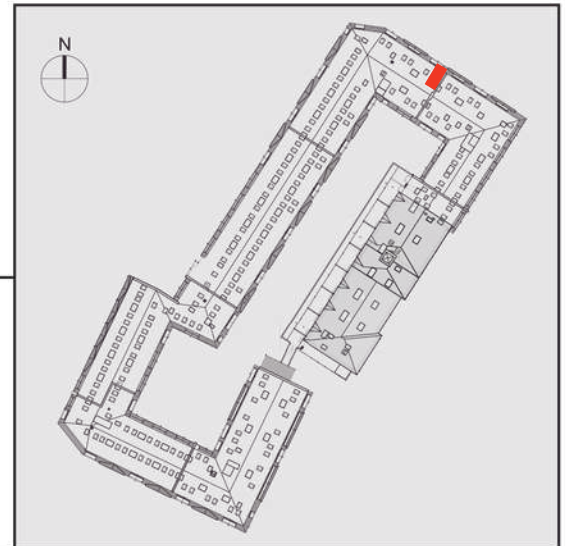

NADOLNIK

compact apartments

INWESTOR 61-012 Poznań Ul.Nadolnik 8
www.projektnadolnik.pl

BUDYNEK AB

PIĘTRO 4

APARTAMENT

POWIERZCHNIA APARTAMENTU

SKALA 1:50

AB/4/048

20,48 M2

PROJEKTANT

RYZYŃSKI
ARCHITECTS

Podane na karcie wymiary oraz powierzchnie pomieszczeń mają charakter projektowy i mogą nieznacznie różnić się od wymiarów i powierzchni w wybudowanym budynku. Umeblowanie oraz zagospodarowanie terenu jest tylko wizualizacją i nie stanowi oferty handlowej. Ma jedynie charakter poglądowy, przybliżający wielkość apartamentu.