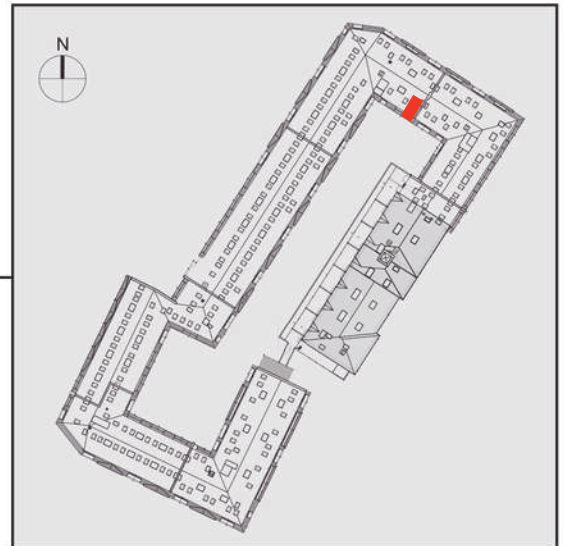

# NADOLNIK

compact apartments

INWESTOR 61-012 Poznań Ul.Nadolnik 8  
www.projektnadolnik.pl

BUDYNEK AB

PIĘTRO 4

APARTAMENT

AB/4/047

POWIERZCHNIA APARTAMENTU

25,31 M2

SKALA 1:50

PROJEKTANT

**RYZYŃSKI**  
ARCHITECTS

Podane na karcie wymiary oraz powierzchnie pomieszczeń mają charakter projektowy i mogą nieznacznie różnić się od wymiarów i powierzchni w wybudowanym budynku. Umeblowanie oraz zagospodarowanie terenu jest tylko wizualizacją i nie stanowi oferty handlowej. Ma jedynie charakter poglądowy, przybliżający wielkość apartamentu.