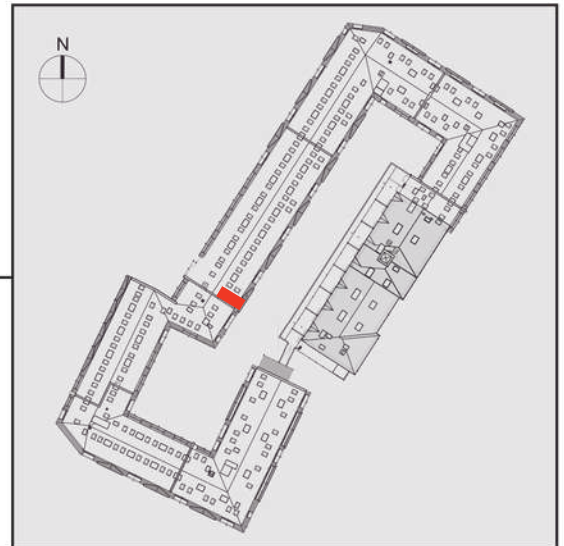

NADOLNIK

compact apartments

INWESTOR 61-012 Poznań Ul.Nadolnik 8
www.projektnadolnik.pl

BUDYNEK AB

PIĘTRO 3

APARTAMENT

POWIERZCHNIA APARTAMENTU

SKALA 1:50

AB/3/093

24,69 M2

PROJEKTANT

RYZYŃSKI
ARCHITECTS

Podane na karcie wymiary oraz powierzchnie pomieszczeń mają charakter projektowy i mogą nieznacznie różnić się od wymiarów i powierzchni w wybudowanym budynku. Umeblowanie oraz zagospodarowanie terenu jest tylko wizualizacją i nie stanowi oferty handlowej. Ma jedynie charakter poglądowy, przybliżający wielkość apartamentu.