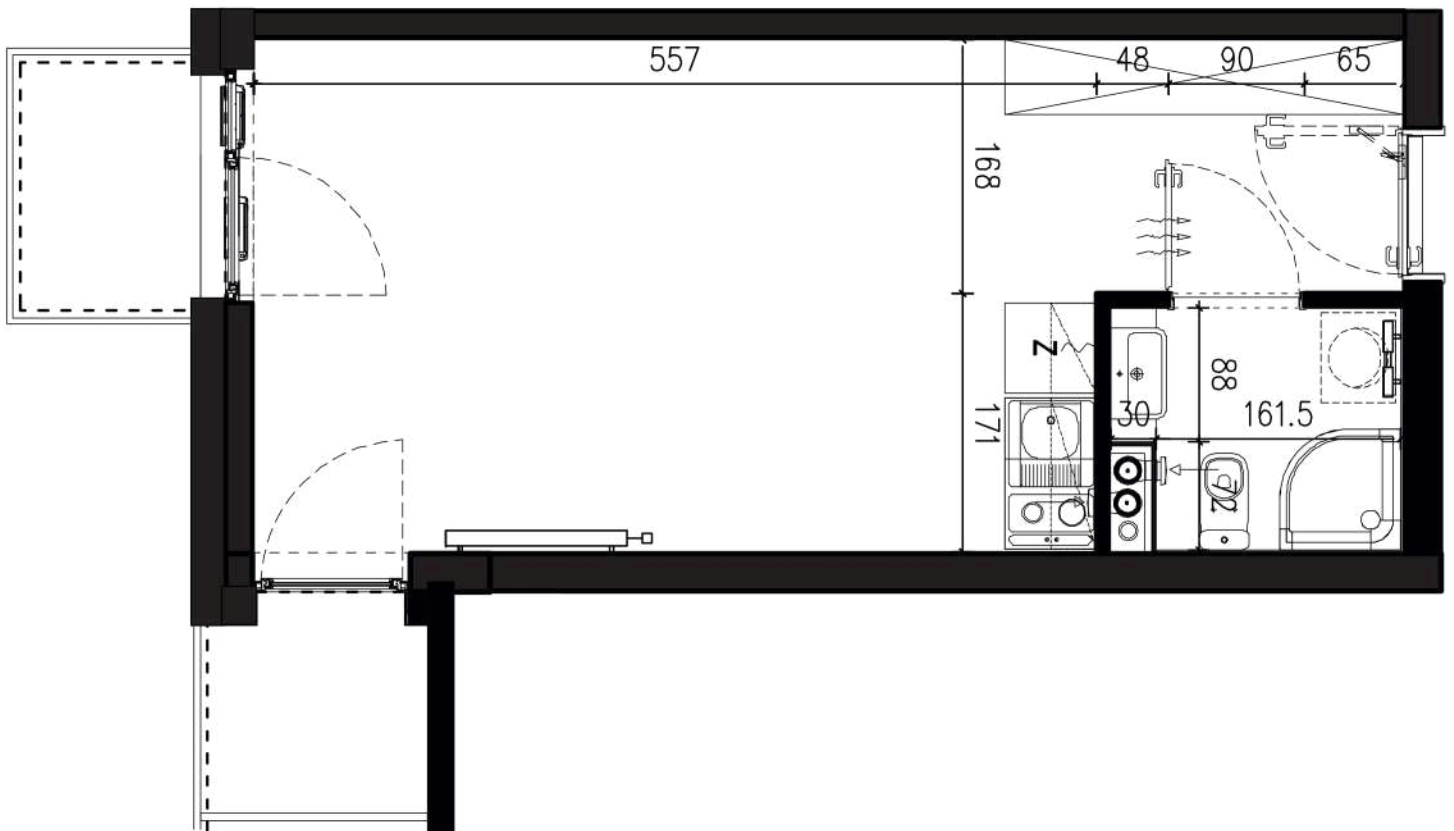

NADOLNIK

compact apartments

INWESTOR 61-012 Poznań Ul.Nadolnik 8
www.projektnadolnik.pl

BUDYNEK AB
PIĘTRO 3
APARTAMENT AB/3/092
POWIERZCHNIA APARTAMENTU 25,14 M2
SKALA 1:50

PROJEKTANT

RYZYŃSKI
ARCHITECTS

Podane na karcie wymiary oraz powierzchnie pomieszczeń mają charakter projektowy i mogą nieznacznie różnić się od wymiarów i powierzchni w wybudowanym budynku. Umeblowanie oraz zagospodarowanie terenu jest tylko wizualizacją i nie stanowi oferty handlowej. Ma jedynie charakter poglądowy, przybliżający wielkość apartamentu.