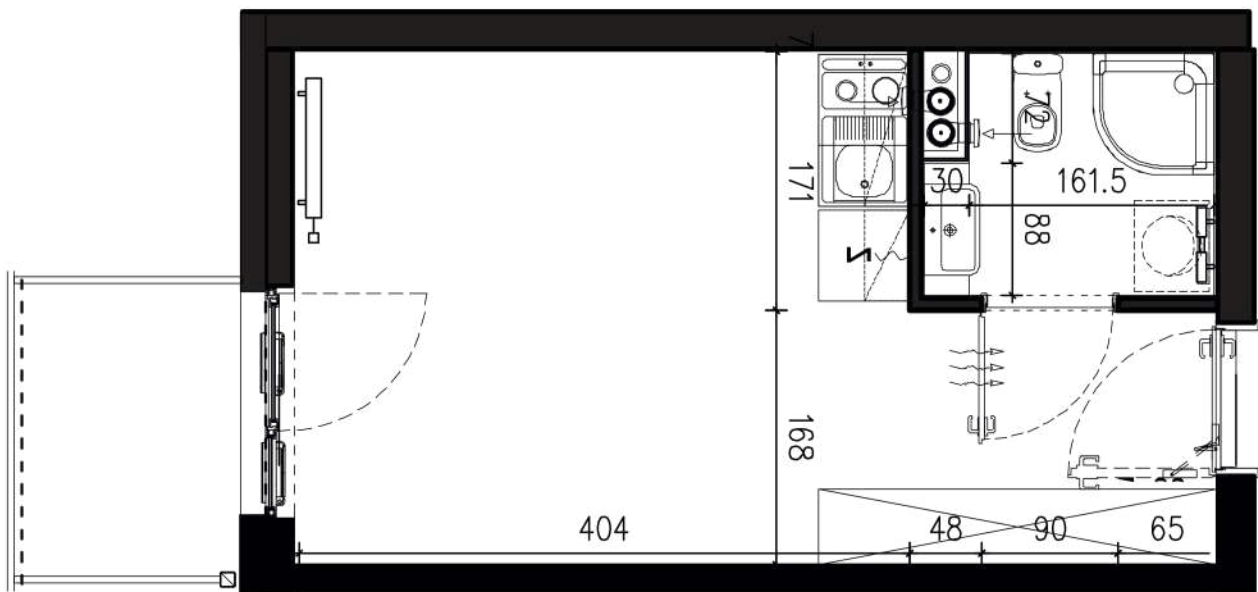

NADOLNIK

compact apartments

INWESTOR 61-012 Poznań Ul.Nadolnik 8
www.projektnadolnik.pl

BUDYNEK AB
PIĘTRO 3
APARTAMENT AB/3/091
POWIERZCHNIA APARTAMENTU 20,06 M2
SKALA 1:50

PROJEKTANT

RYZYŃSKI
ARCHITECTS

Podane na karcie wymiary oraz powierzchnie pomieszczeń mają charakter projektowy i mogą nieznacznie różnić się od wymiarów i powierzchni w wybudowanym budynku. Umeblowanie oraz zagospodarowanie terenu jest tylko wizualizacją i nie stanowi oferty handlowej. Ma jedynie charakter poglądowy, przybliżający wielkość apartamentu.