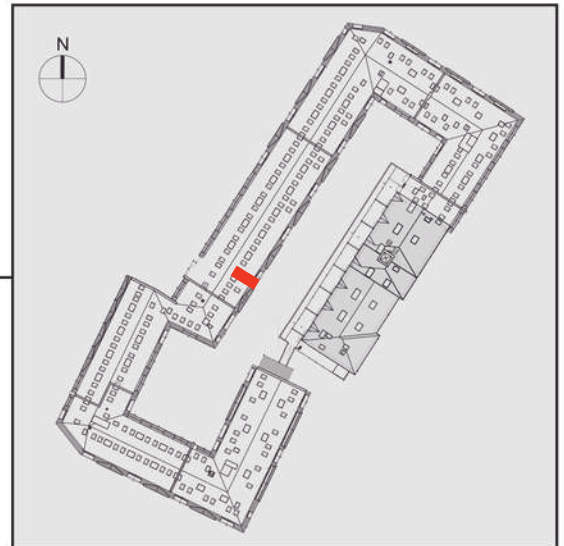

NADOLNIK

compact apartments

INWESTOR 61-012 Poznań Ul.Nadolnik 8
www.projektnadolnik.pl

BUDYNEK AB
PIĘTRO 3
APARTAMENT AB/3/091
POWIERZCHNIA APARTAMENTU 20,06 M2
SKALA 1:50

PROJEKTANT

RYZYŃSKI
ARCHITECTS

Podane na karcie wymiary oraz powierzchnie pomieszczeń mają charakter projektowy i mogą nieznacznie różnić się od wymiarów i powierzchni w wybudowanym budynku. Umeblowanie oraz zagospodarowanie terenu jest tylko wizualizacją i nie stanowi oferty handlowej. Ma jedynie charakter poglądowy, przybliżający wielkość apartamentu.