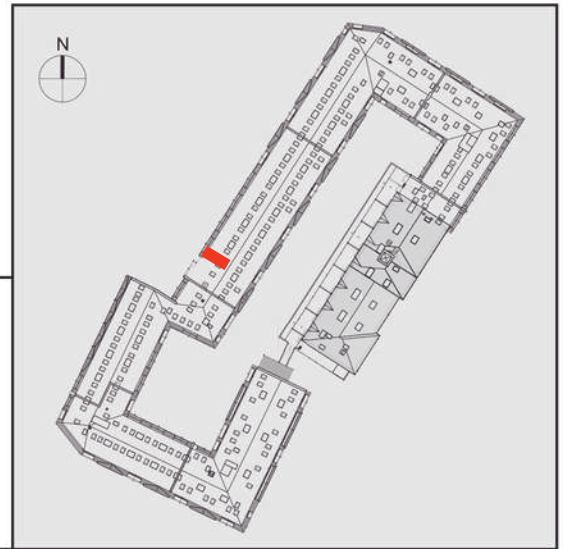

NADOLNIK

compact apartments

INWESTOR 61-012 Poznań Ul.Nadolnik 8
www.projektnadolnik.pl

BUDYNEK AB
PIĘTRO 3
APARTAMENT AB/3/090
POWIERZCHNIA APARTAMENTU 24,69 M²
SKALA 1:50

PROJEKTANT

RYZYŃSKI
ARCHITECTS

Podane na karcie wymiary oraz powierzchnie pomieszczeń mają charakter projektowy i mogą nieznacznie różnić się od wymiarów i powierzchni w wybudowanym budynku. Umeblowanie oraz zagospodarowanie terenu jest tylko wizualizacją i nie stanowi oferty handlowej. Ma jedynie charakter poglądowy, przybliżający wielkość apartamentu.