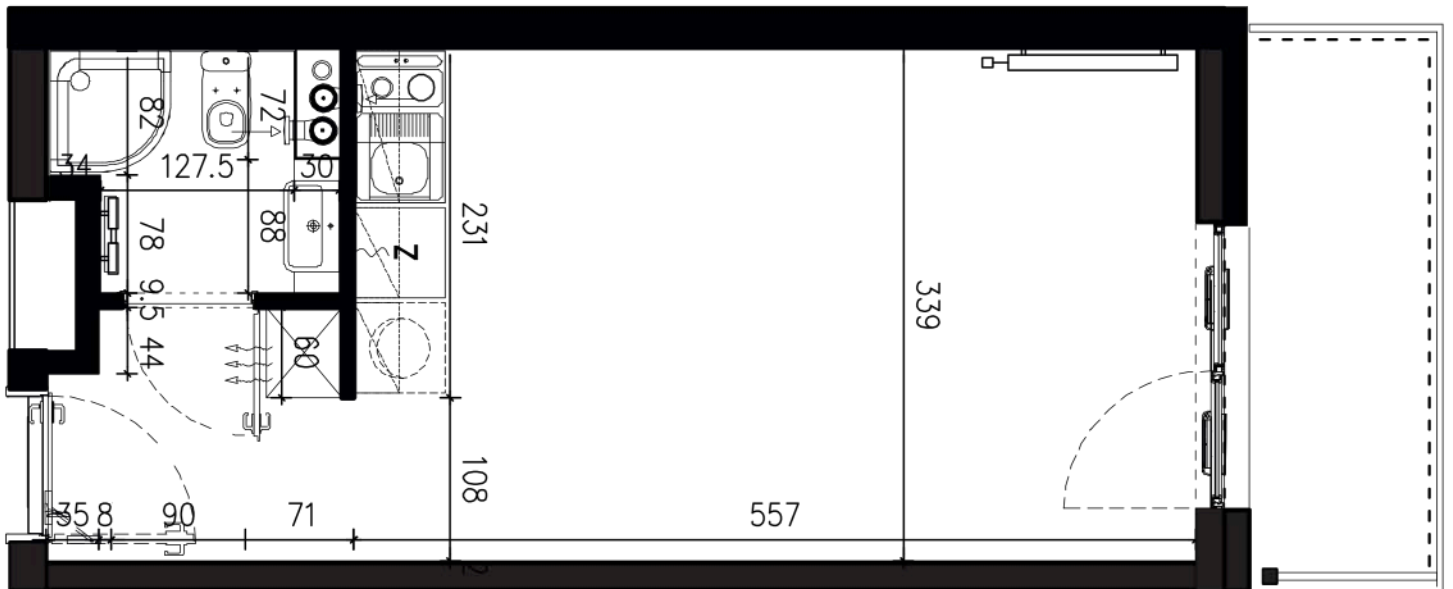

NADOLNIK

compact apartments

INWESTOR 61-012 Poznań Ul.Nadolnik 8
www.projektnadolnik.pl

BUDYNEK AB
PIĘTRO 3
APARTAMENT AB/3/090
POWIERZCHNIA APARTAMENTU 24,69 M²
SKALA 1:50

PROJEKTANT

RYZYŃSKI
ARCHITECTS

Podane na karcie wymiary oraz powierzchnie pomieszczeń mają charakter projektowy i mogą nieznacznie różnić się od wymiarów i powierzchni w wybudowanym budynku. Umeblowanie oraz zagospodarowanie terenu jest tylko wizualizacją i nie stanowi oferty handlowej. Ma jedynie charakter poglądowy, przybliżający wielkość apartamentu.