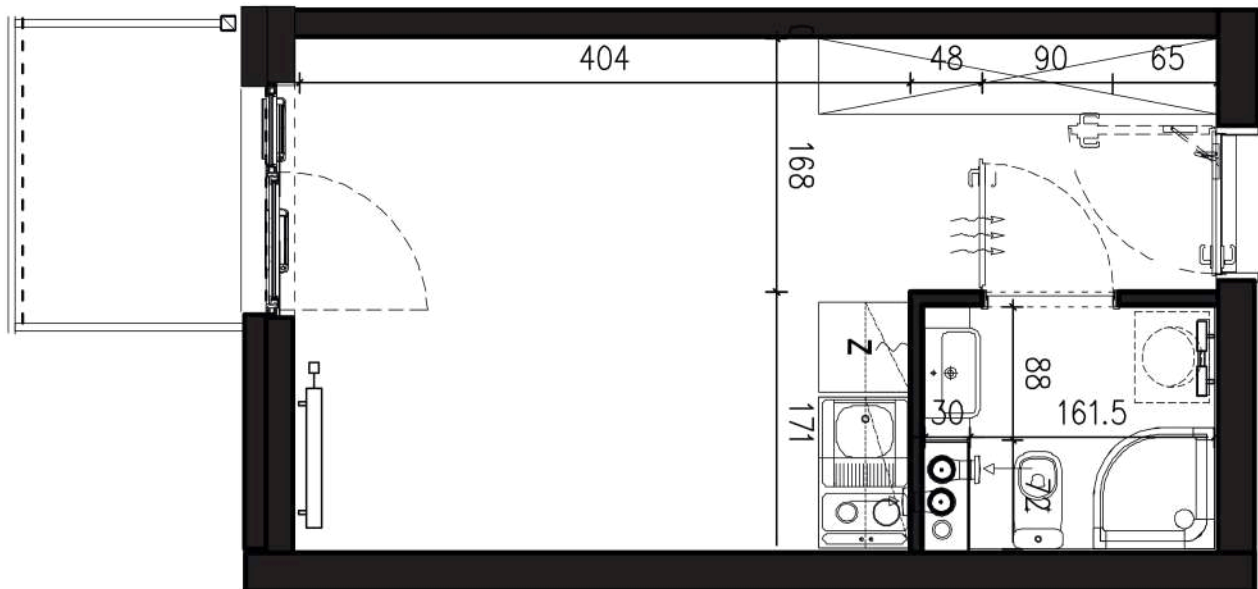

NADOLNIK

compact apartments

INWESTOR 61-012 Poznań Ul.Nadolnik 8
www.projektnadolnik.pl

BUDYNEK AB
PIĘTRO 3
APARTAMENT AB/3/089
POWIERZCHNIA APARTAMENTU 20,06 M2
SKALA 1:50

PROJEKTANT

RYZYŃSKI
ARCHITECTS

Podane na karcie wymiary oraz powierzchnie pomieszczeń mają charakter projektowy i mogą nieznacznie różnić się od wymiarów i powierzchni w wybudowanym budynku. Umeblowanie oraz zagospodarowanie terenu jest tylko wizualizacją i nie stanowi oferty handlowej. Ma jedynie charakter poglądowy, przybliżający wielkość apartamentu.