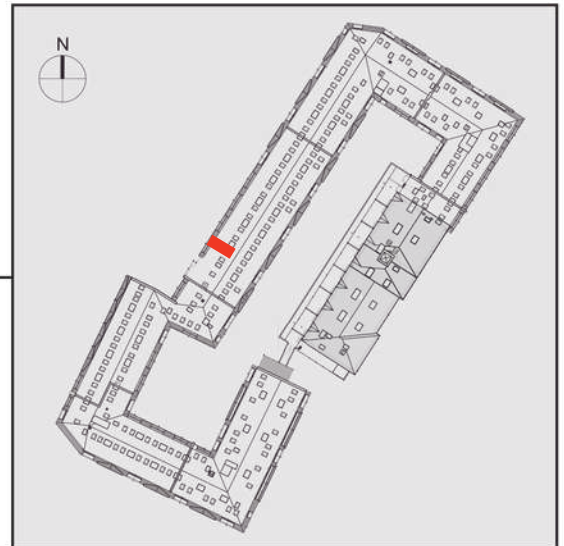

# NADOLNIK

compact apartments

INWESTOR 61-012 Poznań Ul.Nadolnik 8  
www.projektnadolnik.pl

BUDYNEK AB

PIĘTRO 3

APARTAMENT

AB/3/088

POWIERZCHNIA APARTAMENTU

25,14 M2

SKALA 1:50

PROJEKTANT

RYZYŃSKI  
ARCHITECTS

Podane na karcie wymiary oraz powierzchnie pomieszczeń mają charakter projektowy i mogą nieznacznie różnić się od wymiarów i powierzchni w wybudowanym budynku. Umeblowanie oraz zagospodarowanie terenu jest tylko wizualizacją i nie stanowi oferty handlowej. Ma jedynie charakter poglądowy, przybliżający wielkość apartamentu.