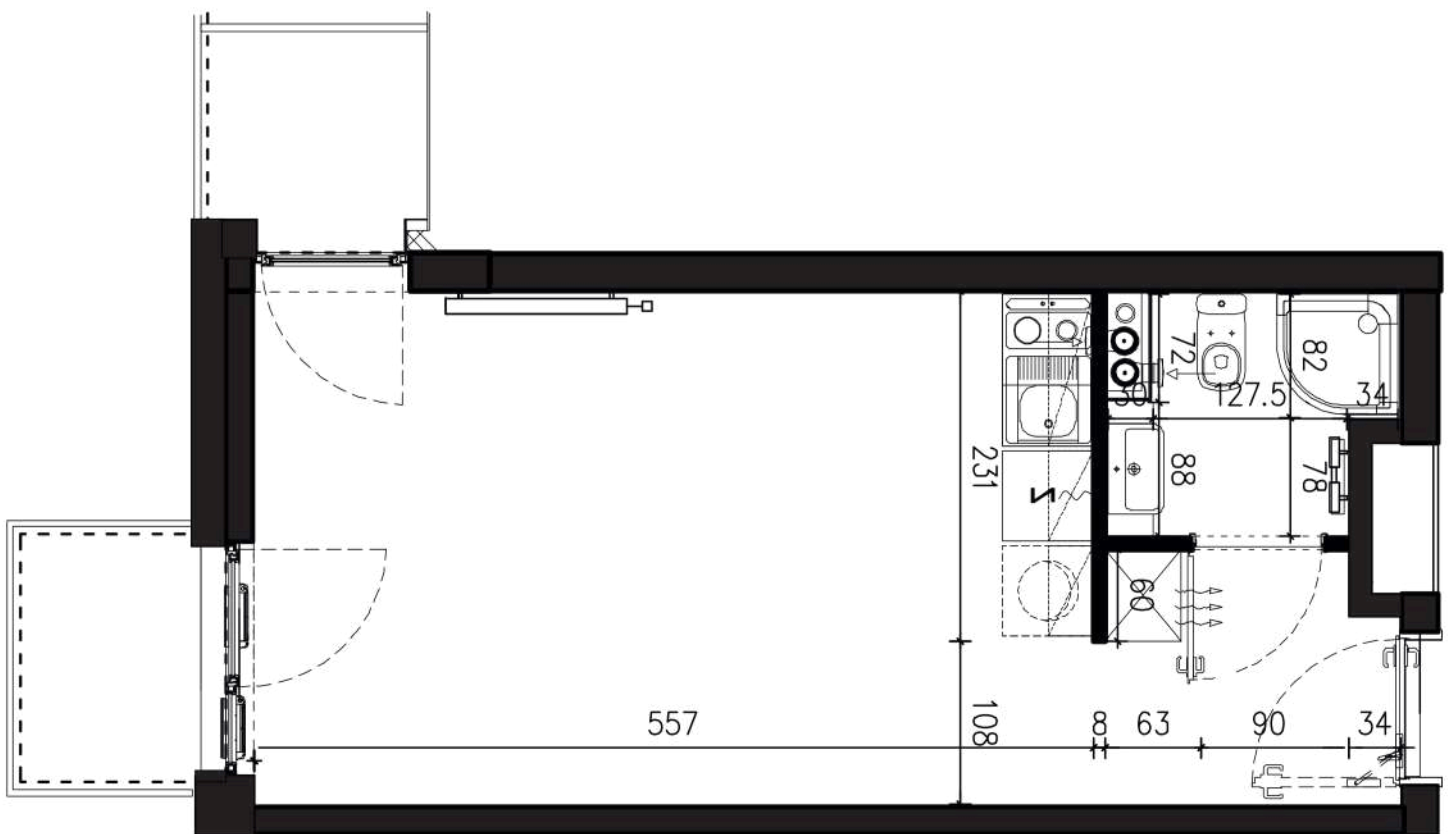

NADOLNIK

compact apartments

INWESTOR 61-012 Poznań Ul.Nadolnik 8
www.projektnadolnik.pl

BUDYNEK AB
PIĘTRO 3
APARTAMENT AB/3/087
POWIERZCHNIA APARTAMENTU 24,69 M²
SKALA 1:50

PROJEKTANT

RYZYŃSKI
ARCHITECTS

Podane na karcie wymiary oraz powierzchnie pomieszczeń mają charakter projektowy i mogą nieznacznie różnić się od wymiarów i powierzchni w wybudowanym budynku. Umeblowanie oraz zagospodarowanie terenu jest tylko wizualizacją i nie stanowi oferty handlowej. Ma jedynie charakter poglądowy, przybliżający wielkość apartamentu.