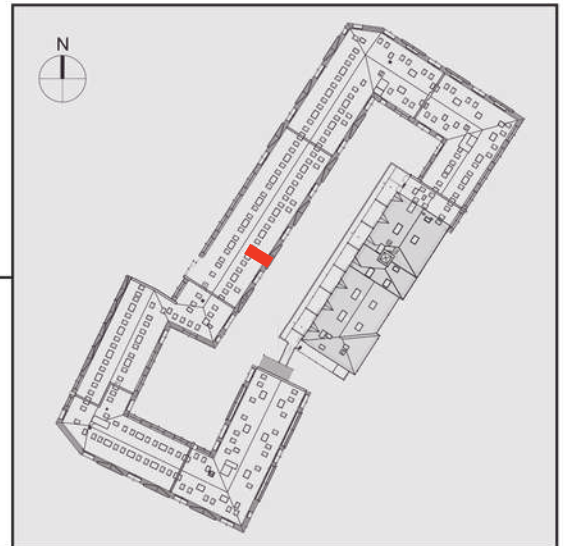

NADOLNIK

compact apartments

INWESTOR 61-012 Poznań Ul.Nadolnik 8
www.projektnadolnik.pl

BUDYNEK AB
PIĘTRO 3
APARTAMENT AB/3/087
POWIERZCHNIA APARTAMENTU 24,69 M²
SKALA 1:50

PROJEKTANT

RYZYŃSKI
ARCHITECTS

Podane na karcie wymiary oraz powierzchnie pomieszczeń mają charakter projektowy i mogą nieznacznie różnić się od wymiarów i powierzchni w wybudowanym budynku. Umeblowanie oraz zagospodarowanie terenu jest tylko wizualizacją i nie stanowi oferty handlowej. Ma jedynie charakter poglądowy, przybliżający wielkość apartamentu.