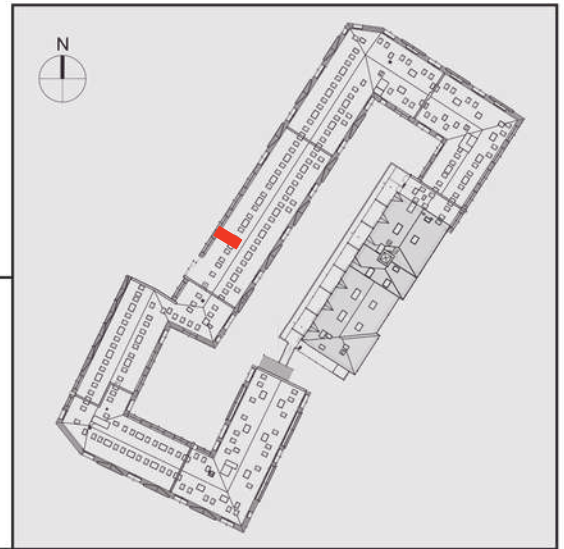

NADOLNIK

compact apartments

INWESTOR 61-012 Poznań Ul.Nadolnik 8
www.projektnadolnik.pl

BUDYNEK AB

PIĘTRO 3

APARTAMENT

POWIERZCHNIA APARTAMENTU

SKALA 1:50

AB/3/086

25,14 M2

PROJEKTANT

RYZYŃSKI
ARCHITECTS

Podane na karcie wymiary oraz powierzchnie pomieszczeń mają charakter projektowy i mogą nieznacznie różnić się od wymiarów i powierzchni w wybudowanym budynku. Umeblowanie oraz zagospodarowanie terenu jest tylko wizualizacją i nie stanowi oferty handlowej. Ma jedynie charakter poglądowy, przybliżający wielkość apartamentu.