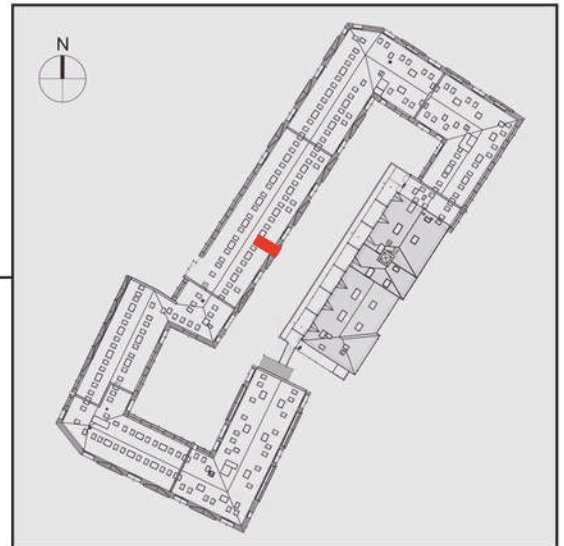

# NADOLNIK

compact apartments

INWESTOR 61-012 Poznań Ul.Nadolnik 8  
www.projektnadolnik.pl

BUDYNEK AB

PIĘTRO 3

APARTAMENT

POWIERZCHNIA APARTAMENTU

SKALA 1:50

AB/3/085

25,14 M2

PROJEKTANT

RYZYŃSKI  
ARCHITECTS

Podane na karcie wymiary oraz powierzchnie pomieszczeń mają charakter projektowy i mogą nieznacznie różnić się od wymiarów i powierzchni w wybudowanym budynku. Umeblowanie oraz zagospodarowanie terenu jest tylko wizualizacją i nie stanowi oferty handlowej. Ma jedynie charakter poglądowy, przybliżający wielkość apartamentu.