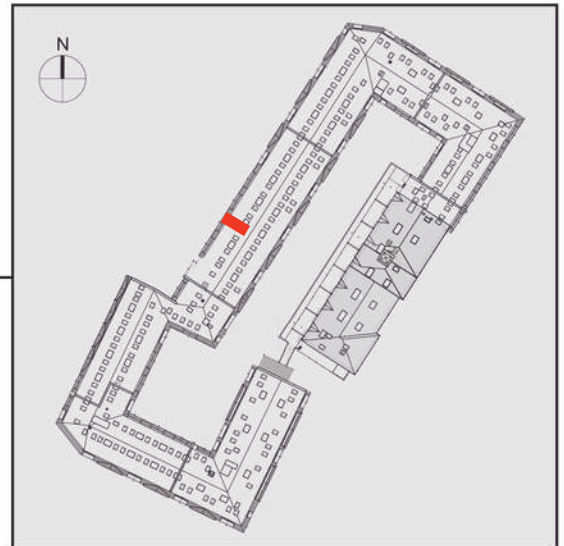

NADOLNIK

compact apartments

INWESTOR 61-012 Poznań Ul.Nadolnik 8
www.projektnadolnik.pl

BUDYNEK AB

PIĘTRO 3

APARTAMENT

AB/3/084

POWIERZCHNIA APARTAMENTU

25,14 M2

SKALA 1:50

PROJEKTANT

RYZYŃSKI
ARCHITECTS

Podane na karcie wymiary oraz powierzchnie pomieszczeń mają charakter projektowy i mogą nieznacznie różnić się od wymiarów i powierzchni w wybudowanym budynku. Umeblowanie oraz zagospodarowanie terenu jest tylko wizualizacją i nie stanowi oferty handlowej. Ma jedynie charakter poglądowy, przybliżający wielkość apartamentu.