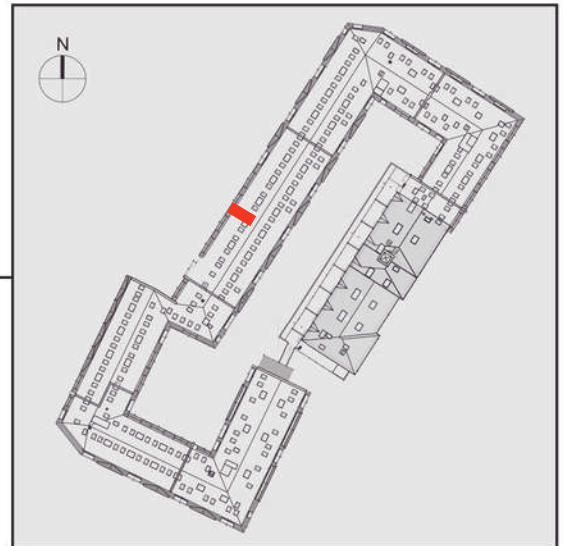

NADOLNIK

compact apartments

INWESTOR 61-012 Poznań Ul.Nadolnik 8
www.projektnadolnik.pl

BUDYNEK AB

PIĘTRO 3

APARTAMENT

POWIERZCHNIA APARTAMENTU

SKALA 1:50

AB/3/082

24,69 M2

PROJEKTANT

RYZYŃSKI
ARCHITECTS

Podane na karcie wymiary oraz powierzchnie pomieszczeń mają charakter projektowy i mogą nieznacznie różnić się od wymiarów i powierzchni w wybudowanym budynku. Umeblowanie oraz zagospodarowanie terenu jest tylko wizualizacją i nie stanowi oferty handlowej. Ma jedynie charakter poglądowy, przybliżający wielkość apartamentu.