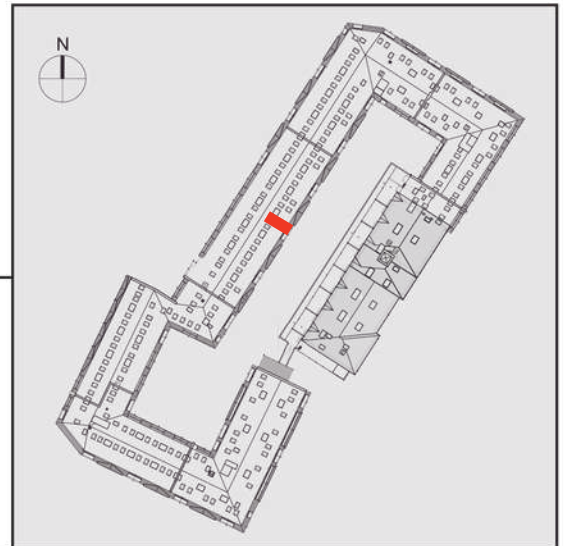

NADOLNIK

compact apartments

INWESTOR 61-012 Poznań Ul.Nadolnik 8
www.projektnadolnik.pl

BUDYNEK AB
PIĘTRO 3
APARTAMENT AB/3/081
POWIERZCHNIA APARTAMENTU 20,06 M2
SKALA 1:50

PROJEKTANT

RYZYŃSKI
ARCHITECTS

Podane na karcie wymiary oraz powierzchnie pomieszczeń mają charakter projektowy i mogą nieznacznie różnić się od wymiarów i powierzchni w wybudowanym budynku. Umeblowanie oraz zagospodarowanie terenu jest tylko wizualizacją i nie stanowi oferty handlowej. Ma jedynie charakter poglądowy, przybliżający wielkość apartamentu.