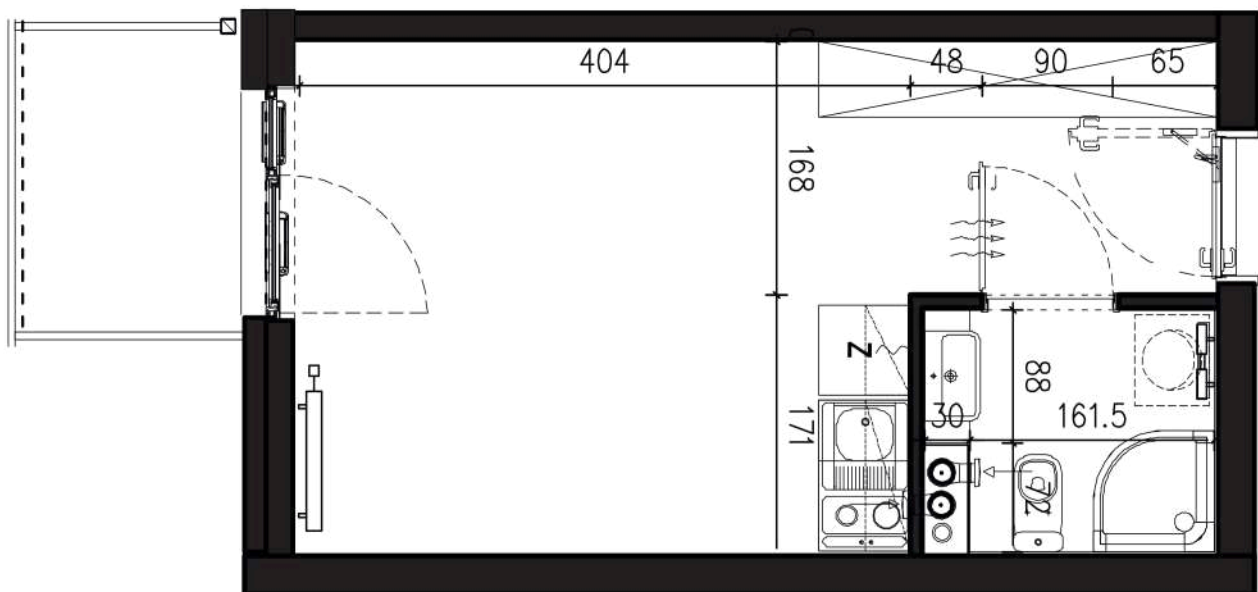

NADOLNIK

compact apartments

INWESTOR 61-012 Poznań Ul.Nadolnik 8
www.projektnadolnik.pl

BUDYNEK AB
PIĘTRO 3
APARTAMENT AB/3/081
POWIERZCHNIA APARTAMENTU 20,06 M2
SKALA 1:50

PROJEKTANT

RYZYŃSKI
ARCHITECTS

Podane na karcie wymiary oraz powierzchnie pomieszczeń mają charakter projektowy i mogą nieznacznie różnić się od wymiarów i powierzchni w wybudowanym budynku. Umeblowanie oraz zagospodarowanie terenu jest tylko wizualizacją i nie stanowi oferty handlowej. Ma jedynie charakter poglądowy, przybliżający wielkość apartamentu.