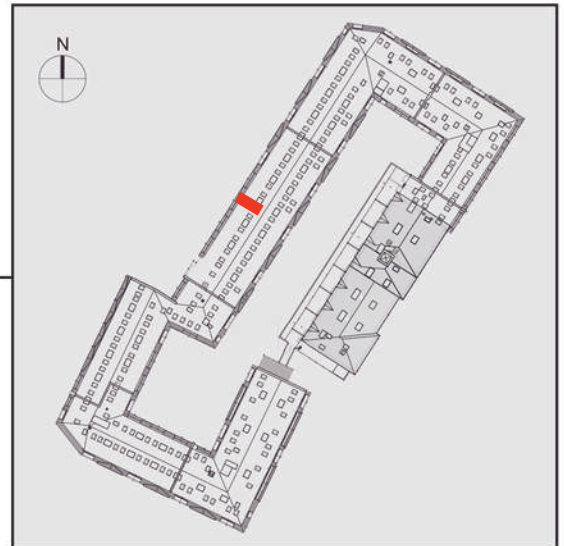

# NADOLNIK

compact apartments

INWESTOR 61-012 Poznań Ul.Nadolnik 8  
www.projektnadolnik.pl

BUDYNEK AB

PIĘTRO 3

APARTAMENT

AB/3/080

POWIERZCHNIA APARTAMENTU

25,14 M2

SKALA 1:50

PROJEKTANT

**RYZYŃSKI**  
ARCHITECTS

Podane na karcie wymiary oraz powierzchnie pomieszczeń mają charakter projektowy i mogą nieznacznie różnić się od wymiarów i powierzchni w wybudowanym budynku. Umeblowanie oraz zagospodarowanie terenu jest tylko wizualizacją i nie stanowi oferty handlowej. Ma jedynie charakter poglądowy, przybliżający wielkość apartamentu.