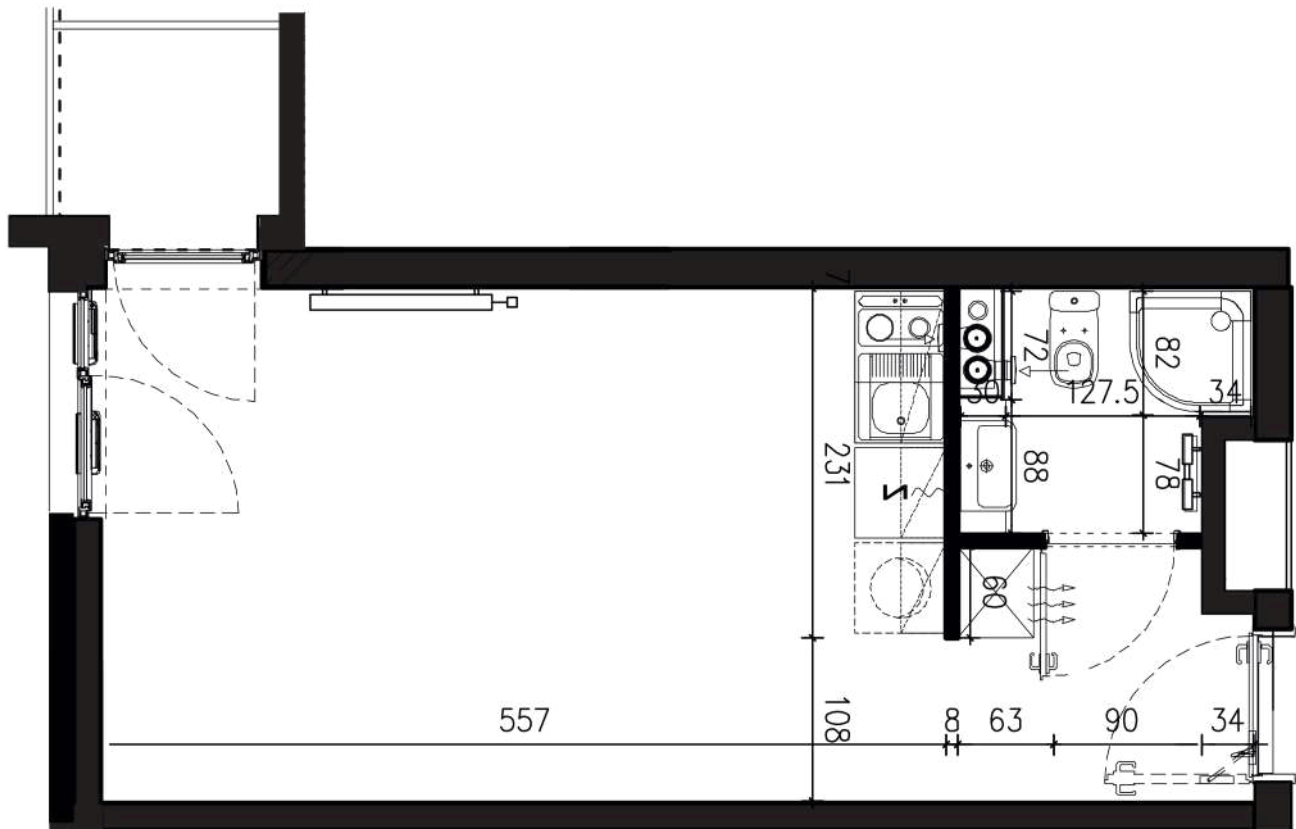

# NADOLNIK

compact apartments

INWESTOR 61-012 Poznań Ul.Nadolnik 8  
www.projektnadolnik.pl

BUDYNEK AB  
PIĘTRO 3  
APARTAMENT AB/3/079  
POWIERZCHNIA APARTAMENTU 24,69 M<sup>2</sup>  
SKALA 1:50

PROJEKTANT

**RYZYNSKI**  
ARCHITECTS

Podane na karcie wymiary oraz powierzchnie pomieszczeń mają charakter projektowy i mogą nieznacznie różnić się od wymiarów i powierzchni w wybudowanym budynku. Umeblowanie oraz zagospodarowanie terenu jest tylko wizualizacją i nie stanowi oferty handlowej. Ma jedynie charakter poglądowy, przybliżający wielkość apartamentu.