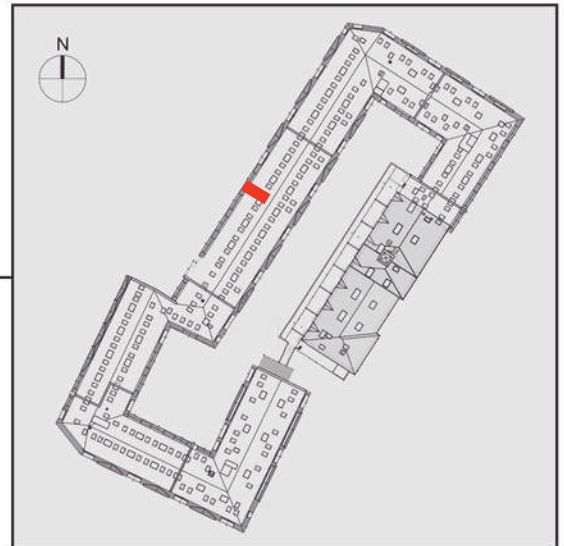

NADOLNIK

compact apartments

INWESTOR 61-012 Poznań Ul.Nadolnik 8
www.projektnadolnik.pl

BUDYNEK AB

PIĘTRO 3

APARTAMENT

POWIERZCHNIA APARTAMENTU

SKALA 1:50

AB/3/078

25,14 M2

PROJEKTANT

RYZYŃSKI
ARCHITECTS

Podane na karcie wymiary oraz powierzchnie pomieszczeń mają charakter projektowy i mogą nieznacznie różnić się od wymiarów i powierzchni w wybudowanym budynku. Umeblowanie oraz zagospodarowanie terenu jest tylko wizualizacją i nie stanowi oferty handlowej. Ma jedynie charakter poglądowy, przybliżający wielkość apartamentu.