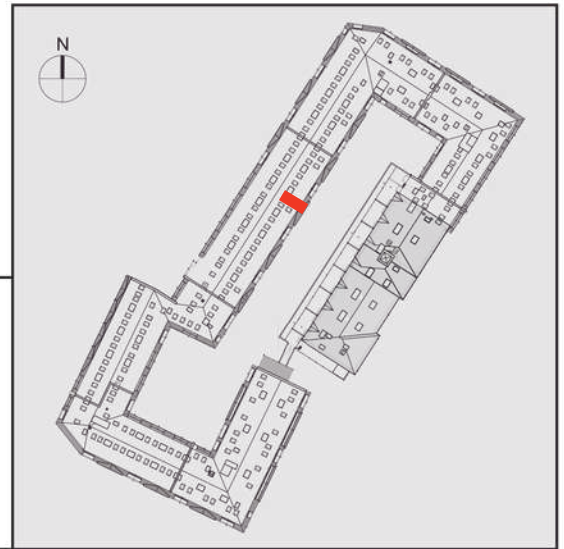

# NADOLNIK

compact apartments

INWESTOR 61-012 Poznań Ul.Nadolnik 8  
www.projektnadolnik.pl

BUDYNEK AB

PIĘTRO 3

APARTAMENT

POWIERZCHNIA APARTAMENTU

SKALA 1:50

AB/3/077

25,14 M2

PROJEKTANT

**RYZYŃSKI**  
ARCHITECTS

Podane na karcie wymiary oraz powierzchnie pomieszczeń mają charakter projektowy i mogą nieznacznie różnić się od wymiarów i powierzchni w wybudowanym budynku. Umeblowanie oraz zagospodarowanie terenu jest tylko wizualizacją i nie stanowi oferty handlowej. Ma jedynie charakter poglądowy, przybliżający wielkość apartamentu.