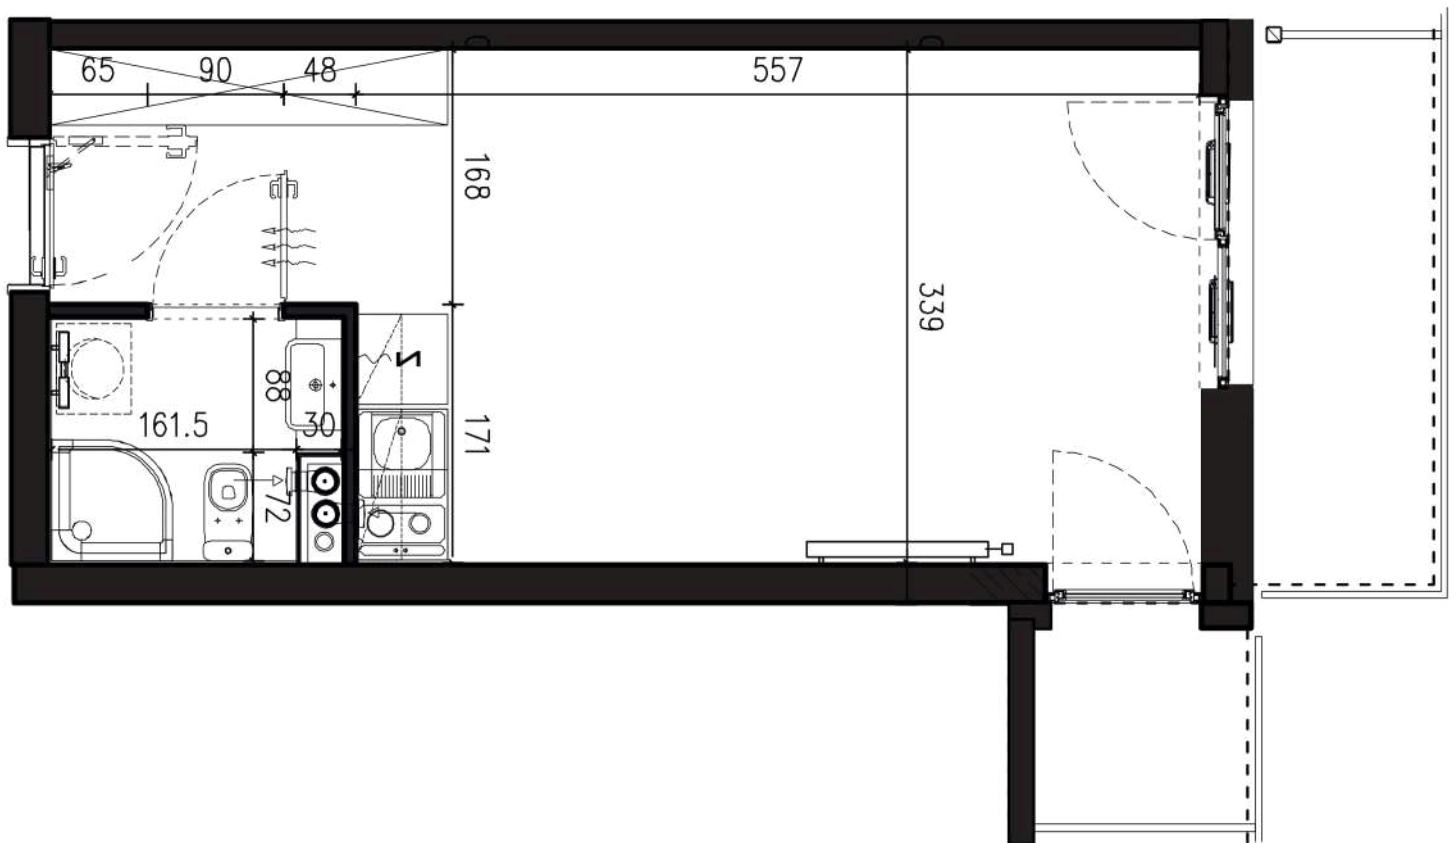

NADOLNIK

compact apartments

INWESTOR 61-012 Poznań Ul.Nadolnik 8
www.projektnadolnik.pl

BUDYNEK AB

PIĘTRO 3

APARTAMENT

POWIERZCHNIA APARTAMENTU

SKALA 1:50

AB/3/076

25,14 M2

PROJEKTANT

RYZYŃSKI
ARCHITECTS

Podane na karcie wymiary oraz powierzchnie pomieszczeń mają charakter projektowy i mogą nieznacznie różnić się od wymiarów i powierzchni w wybudowanym budynku. Umeblowanie oraz zagospodarowanie terenu jest tylko wizualizacją i nie stanowi oferty handlowej. Ma jedynie charakter poglądowy, przybliżający wielkość apartamentu.