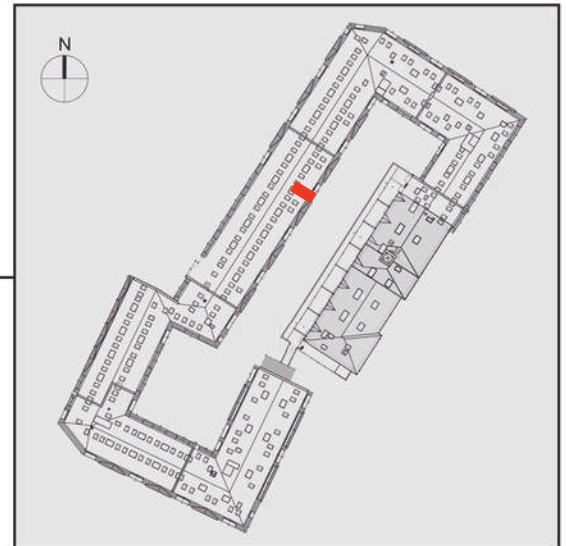

NADOLNIK

compact apartments

INWESTOR 61-012 Poznań Ul.Nadolnik 8
www.projektnadolnik.pl

BUDYNEK AB

PIĘTRO 3

APARTAMENT

POWIERZCHNIA APARTAMENTU

SKALA 1:50

AB/3/075

20,06 M2

PROJEKTANT

RYZYŃSKI
ARCHITECTS

Podane na karcie wymiary oraz powierzchnie pomieszczeń mają charakter projektowy i mogą nieznacznie różnić się od wymiarów i powierzchni w wybudowanym budynku. Umeblowanie oraz zagospodarowanie terenu jest tylko wizualizacją i nie stanowi oferty handlowej. Ma jedynie charakter poglądowy, przybliżający wielkość apartamentu.