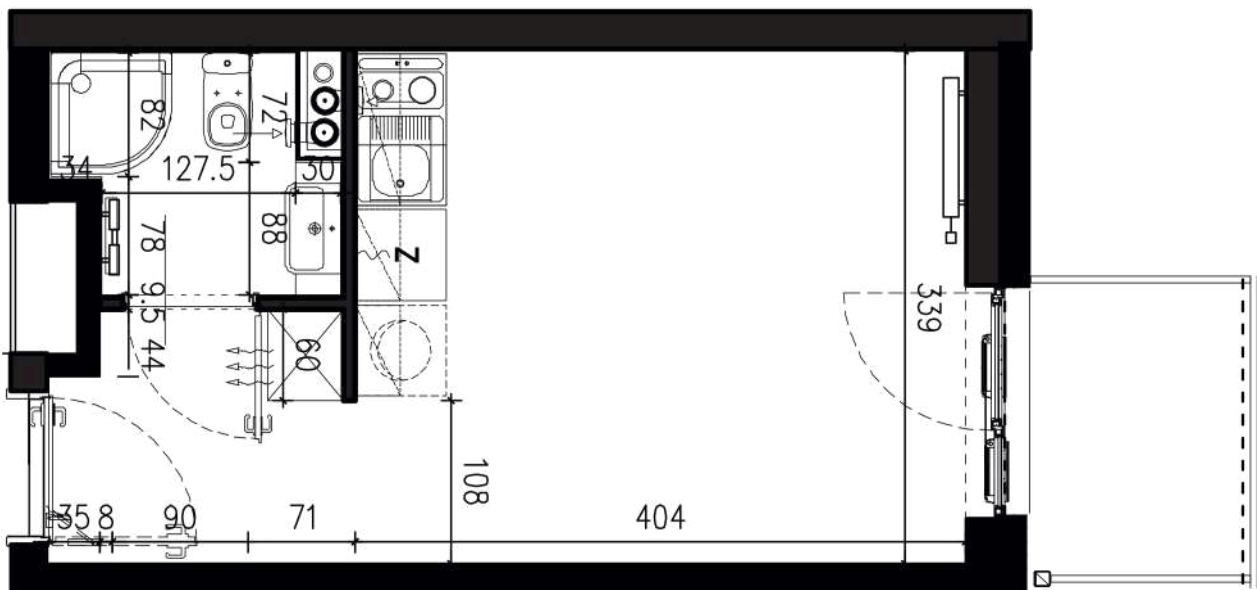

# NADOLNIK

compact apartments

INWESTOR 61-012 Poznań Ul.Nadolnik 8  
www.projektnadolnik.pl

BUDYNEK AB  
PIĘTRO 3  
APARTAMENT AB/3/074  
POWIERZCHNIA APARTAMENTU 19,48 M2  
SKALA 1:50

PROJEKTANT

RYZYŃSKI  
ARCHITECTS

Podane na karcie wymiary oraz powierzchnie pomieszczeń mają charakter projektowy i mogą nieznacznie różnić się od wymiarów i powierzchni w wybudowanym budynku. Umeblowanie oraz zagospodarowanie terenu jest tylko wizualizacją i nie stanowi oferty handlowej. Ma jedynie charakter poglądowy, przybliżający wielkość apartamentu.