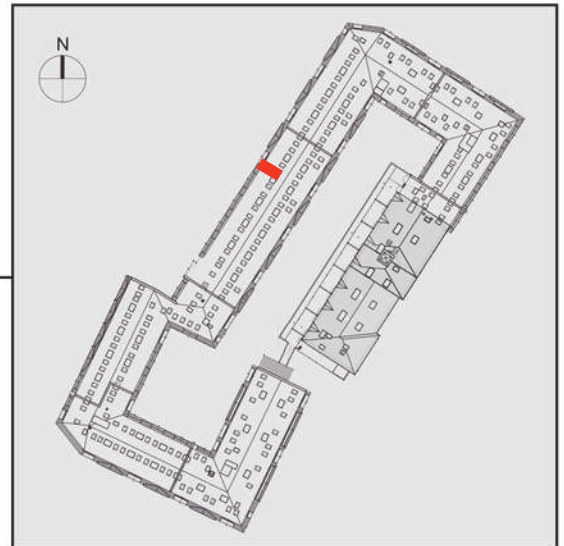

# NADOLNIK

compact apartments

INWESTOR 61-012 Poznań Ul.Nadolnik 8  
www.projektnadolnik.pl

BUDYNEK AB  
PIĘTRO 3  
APARTAMENT AB/3/074  
POWIERZCHNIA APARTAMENTU 19,48 M2  
SKALA 1:50

PROJEKTANT

RYZYŃSKI  
ARCHITECTS

Podane na karcie wymiary oraz powierzchnie pomieszczeń mają charakter projektowy i mogą nieznacznie różnić się od wymiarów i powierzchni w wybudowanym budynku. Umeblowanie oraz zagospodarowanie terenu jest tylko wizualizacją i nie stanowi oferty handlowej. Ma jedynie charakter poglądowy, przybliżający wielkość apartamentu.