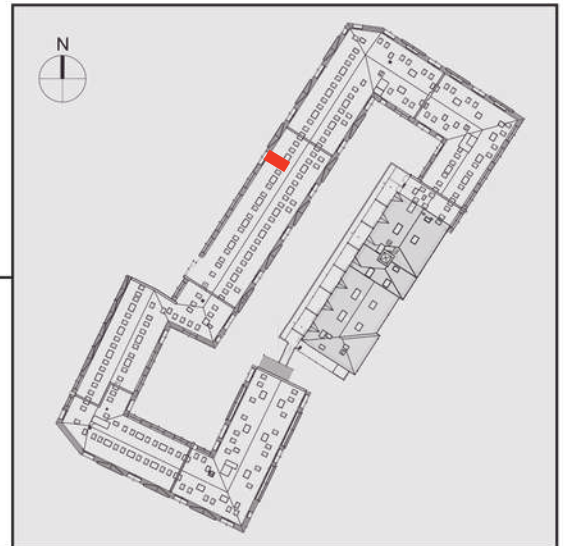

NADOLNIK

compact apartments

INWESTOR 61-012 Poznań Ul.Nadolnik 8
www.projektnadolnik.pl

BUDYNEK AB

PIĘTRO 3

APARTAMENT

POWIERZCHNIA APARTAMENTU

SKALA 1:50

AB/3/072

19,94 M2

PROJEKTANT

RYZYŃSKI
ARCHITECTS

Podane na karcie wymiary oraz powierzchnie pomieszczeń mają charakter projektowy i mogą nieznacznie różnić się od wymiarów i powierzchni w wybudowanym budynku. Umeblowanie oraz zagospodarowanie terenu jest tylko wizualizacją i nie stanowi oferty handlowej. Ma jedynie charakter poglądowy, przybliżający wielkość apartamentu.