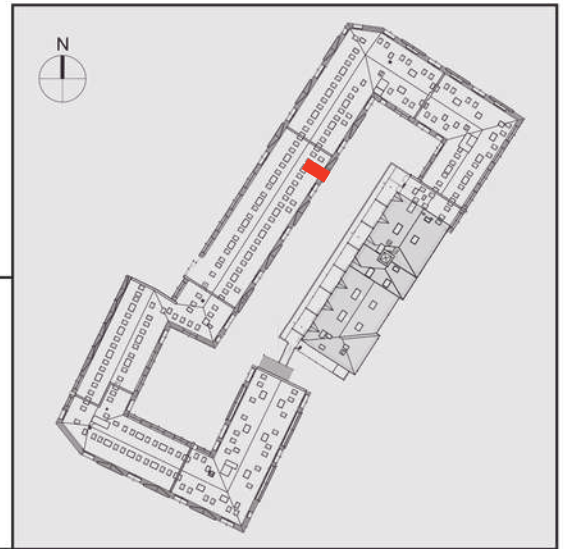

# NADOLNIK

compact apartments

INWESTOR 61-012 Poznań Ul.Nadolnik 8  
www.projektnadolnik.pl

BUDYNEK AB  
PIĘTRO 3  
APARTAMENT AB/3/071  
POWIERZCHNIA APARTAMENTU 24,69 M2  
SKALA 1:50

PROJEKTANT

RYZYŃSKI  
ARCHITECTS

Podane na karcie wymiary oraz powierzchnie pomieszczeń mają charakter projektowy i mogą nieznacznie różnić się od wymiarów i powierzchni w wybudowanym budynku. Umeblowanie oraz zagospodarowanie terenu jest tylko wizualizacją i nie stanowi oferty handlowej. Ma jedynie charakter poglądowy, przybliżający wielkość apartamentu.