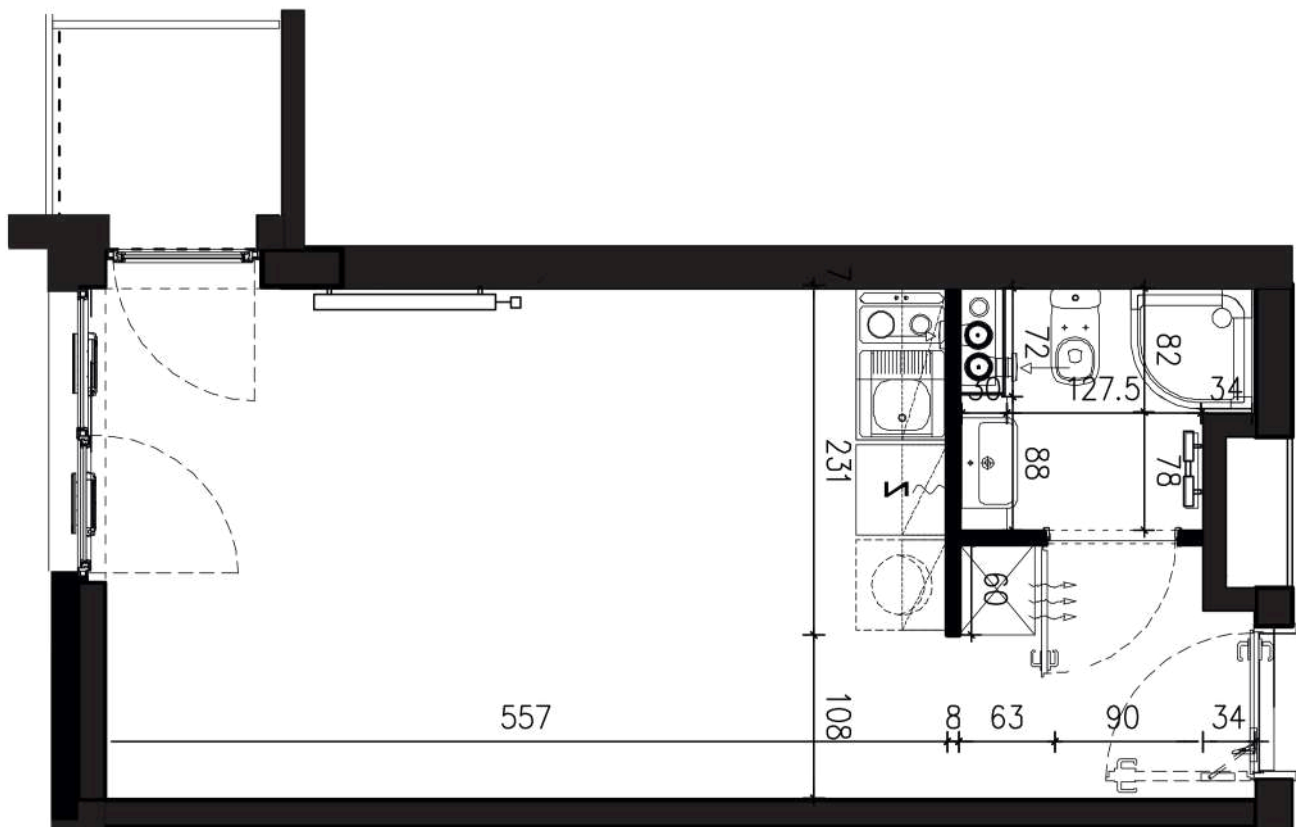

# NADOLNIK

compact apartments

INWESTOR 61-012 Poznań Ul.Nadolnik 8  
www.projektnadolnik.pl

BUDYNEK AB  
PIĘTRO 3  
APARTAMENT AB/3/071  
POWIERZCHNIA APARTAMENTU 24,69 M2  
SKALA 1:50

PROJEKTANT

RYZYŃSKI  
ARCHITECTS

Podane na karcie wymiary oraz powierzchnie pomieszczeń mają charakter projektowy i mogą nieznacznie różnić się od wymiarów i powierzchni w wybudowanym budynku. Umeblowanie oraz zagospodarowanie terenu jest tylko wizualizacją i nie stanowi oferty handlowej. Ma jedynie charakter poglądowy, przybliżający wielkość apartamentu.