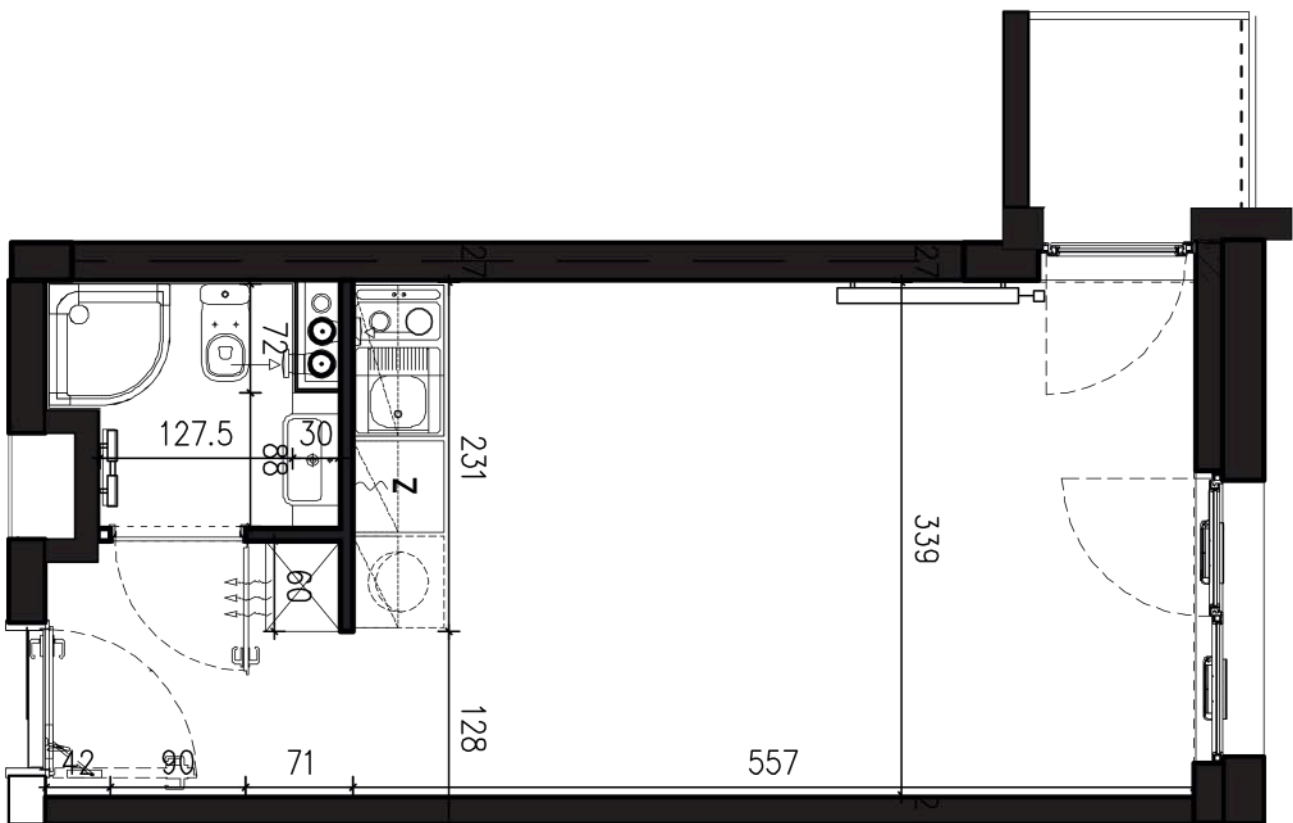

# NADOLNIK

compact apartments

INWESTOR 61-012 Poznań Ul.Nadolnik 8  
[www.projektnadolnik.pl](http://www.projektnadolnik.pl)

BUDYNEK AB

PIĘTRO 3

APARTAMENT

POWIERZCHNIA APARTAMENTU

SKALA 1:50

AB/3/070

24,79 M2

PROJEKTANT

**RYZYNSKI**  
ARCHITECTS

Podane na karcie wymiary oraz powierzchnie pomieszczeń mają charakter projektowy i mogą nieznacznie różnić się od wymiarów i powierzchni w wybudowanym budynku. Umeblowanie oraz zagospodarowanie terenu jest tylko wizualizacją i nie stanowi oferty handlowej. Ma jedynie charakter poglądowy, przybliżający wielkość apartamentu.