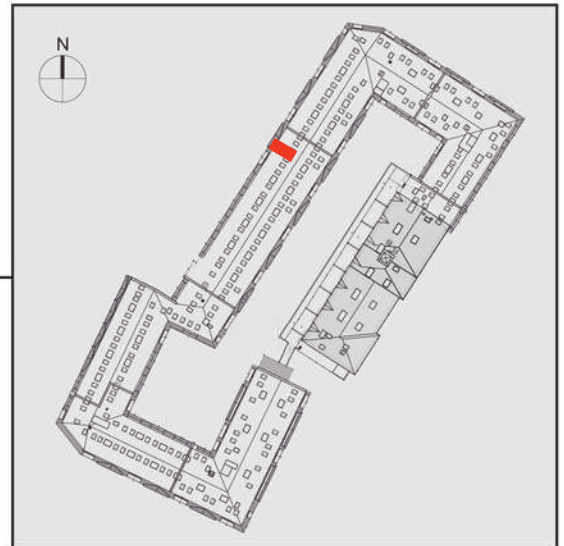

# NADOLNIK

compact apartments

INWESTOR 61-012 Poznań Ul.Nadolnik 8  
[www.projektnadolnik.pl](http://www.projektnadolnik.pl)

BUDYNEK AB

PIĘTRO 3

APARTAMENT

POWIERZCHNIA APARTAMENTU

SKALA 1:50

AB/3/070

24,79 M2

PROJEKTANT

**RYZYNSKI**  
ARCHITECTS

Podane na karcie wymiary oraz powierzchnie pomieszczeń mają charakter projektowy i mogą nieznacznie różnić się od wymiarów i powierzchni w wybudowanym budynku. Umeblowanie oraz zagospodarowanie terenu jest tylko wizualizacją i nie stanowi oferty handlowej. Ma jedynie charakter poglądowy, przybliżający wielkość apartamentu.