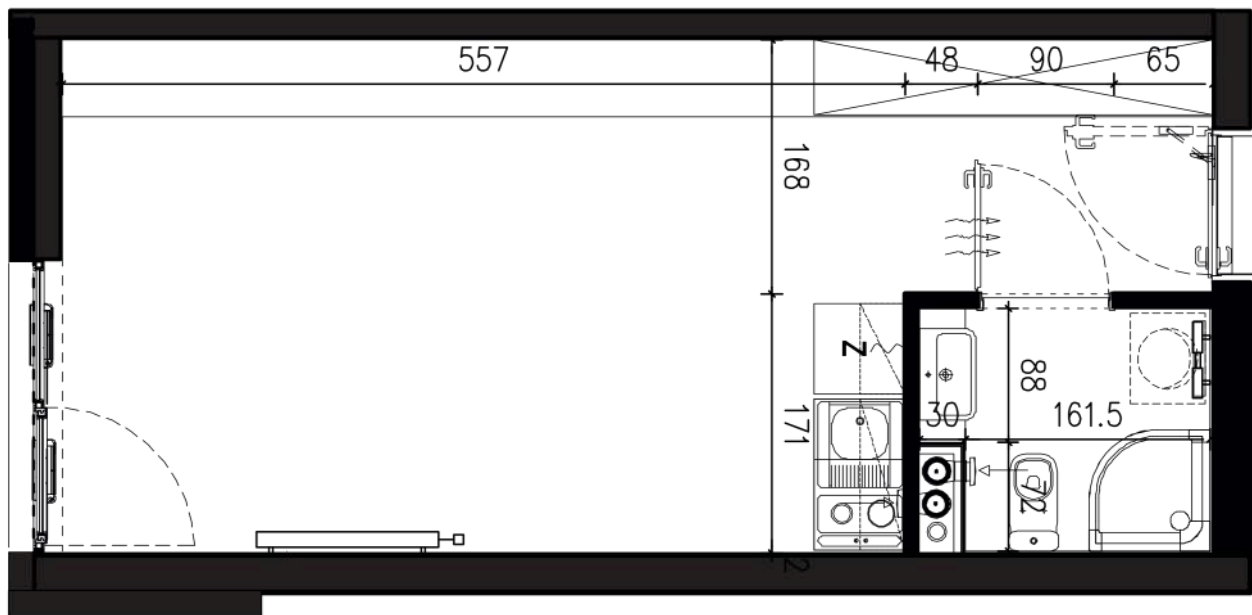

NADOLNIK

compact apartments

INWESTOR 61-012 Poznań Ul.Nadolnik 8
www.projektnadolnik.pl

BUDYNEK AB
PIĘTRO 3
APARTAMENT AB/3/069
POWIERZCHNIA APARTAMENTU 25,14 M2
SKALA 1:50

PROJEKTANT

RYZYŃSKI
ARCHITECTS

Podane na karcie wymiary oraz powierzchnie pomieszczeń mają charakter projektowy i mogą nieznacznie różnić się od wymiarów i powierzchni w wybudowanym budynku. Umeblowanie oraz zagospodarowanie terenu jest tylko wizualizacją i nie stanowi oferty handlowej. Ma jedynie charakter poglądowy, przybliżający wielkość apartamentu.