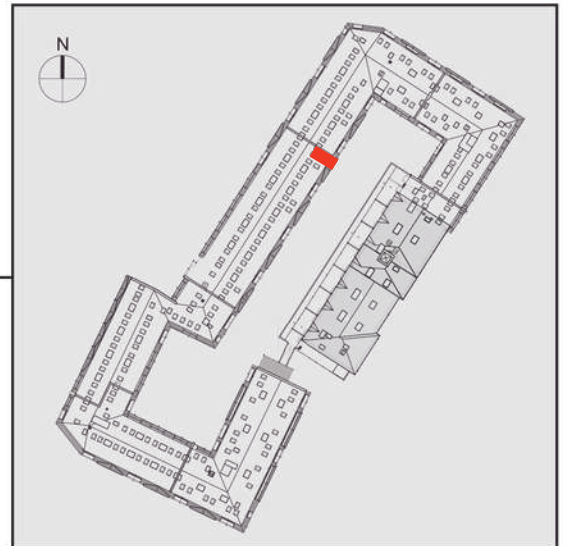

NADOLNIK

compact apartments

INWESTOR 61-012 Poznań Ul.Nadolnik 8
www.projektnadolnik.pl

BUDYNEK AB
PIĘTRO 3
APARTAMENT AB/3/069
POWIERZCHNIA APARTAMENTU 25,14 M2
SKALA 1:50

PROJEKTANT

RYZYŃSKI
ARCHITECTS

Podane na karcie wymiary oraz powierzchnie pomieszczeń mają charakter projektowy i mogą nieznacznie różnić się od wymiarów i powierzchni w wybudowanym budynku. Umeblowanie oraz zagospodarowanie terenu jest tylko wizualizacją i nie stanowi oferty handlowej. Ma jedynie charakter poglądowy, przybliżający wielkość apartamentu.