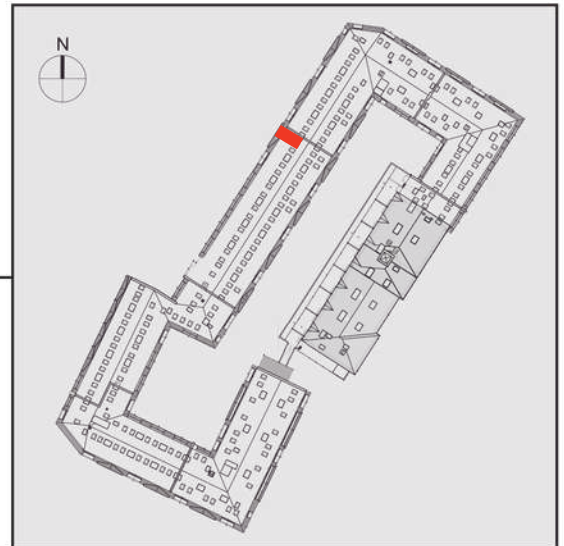

NADOLNIK

compact apartments

INWESTOR 61-012 Poznań Ul.Nadolnik 8
www.projektnadolnik.pl

BUDYNEK AB

PIĘTRO 3

APARTAMENT

AB/3/068

POWIERZCHNIA APARTAMENTU

25,14 M2

SKALA 1:50

PROJEKTANT

RYZYŃSKI
ARCHITECTS

Podane na karcie wymiary oraz powierzchnie pomieszczeń mają charakter projektowy i mogą nieznacznie różnić się od wymiarów i powierzchni w wybudowanym budynku. Umeblowanie oraz zagospodarowanie terenu jest tylko wizualizacją i nie stanowi oferty handlowej. Ma jedynie charakter poglądowy, przybliżający wielkość apartamentu.