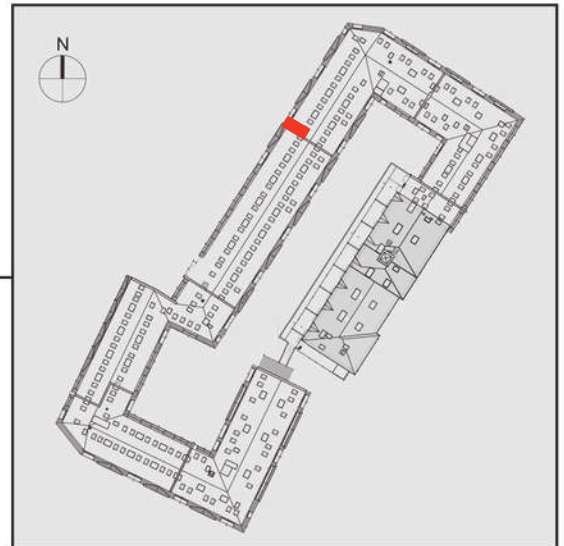

NADOLNIK

compact apartments

INWESTOR 61-012 Poznań Ul.Nadolnik 8
www.projektnadolnik.pl

BUDYNEK AB

PIĘTRO 3

APARTAMENT

AB/3/066

POWIERZCHNIA APARTAMENTU

19,48 M2

SKALA 1:50

PROJEKTANT

RYZYŃSKI
ARCHITECTS

Podane na karcie wymiary oraz powierzchnie pomieszczeń mają charakter projektowy i mogą nieznacznie różnić się od wymiarów i powierzchni w wybudowanym budynku. Umeblowanie oraz zagospodarowanie terenu jest tylko wizualizacją i nie stanowi oferty handlowej. Ma jedynie charakter poglądowy, przybliżający wielkość apartamentu.