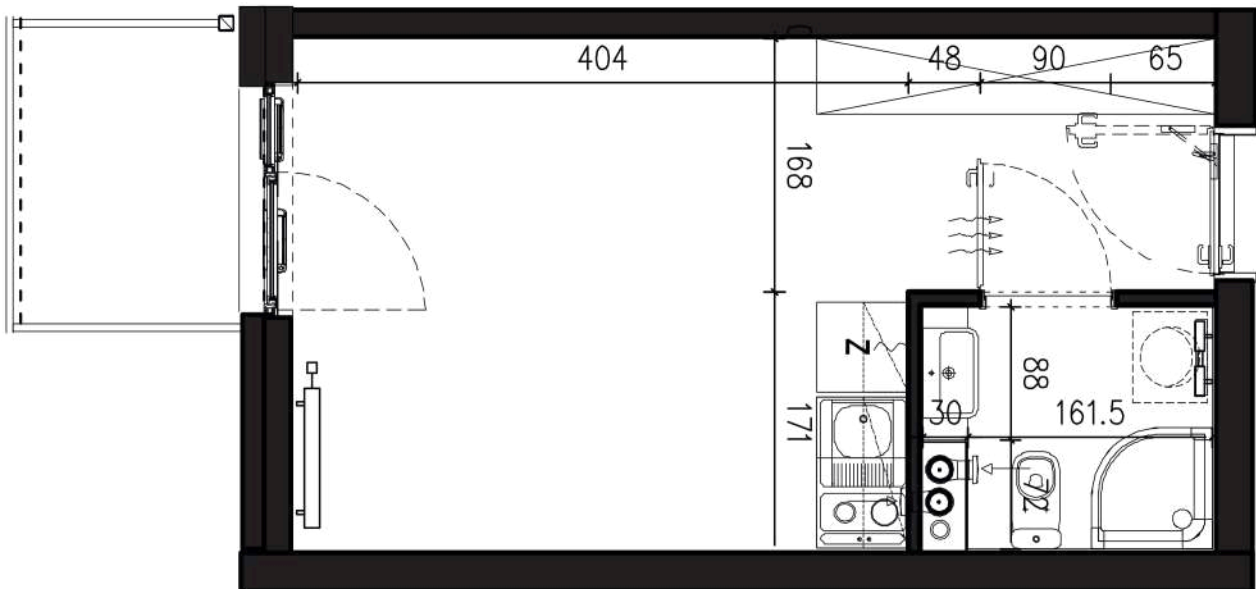

NADOLNIK

compact apartments

INWESTOR 61-012 Poznań Ul.Nadolnik 8
www.projektnadolnik.pl

BUDYNEK AB
PIĘTRO 3
APARTAMENT AB/3/065
POWIERZCHNIA APARTAMENTU 20,06 M²
SKALA 1:50

PROJEKTANT

RYZYŃSKI
ARCHITECTS

Podane na karcie wymiary oraz powierzchnie pomieszczeń mają charakter projektowy i mogą nieznacznie różnić się od wymiarów i powierzchni w wybudowanym budynku. Umeblowanie oraz zagospodarowanie terenu jest tylko wizualizacją i nie stanowi oferty handlowej. Ma jedynie charakter poglądowy, przybliżający wielkość apartamentu.