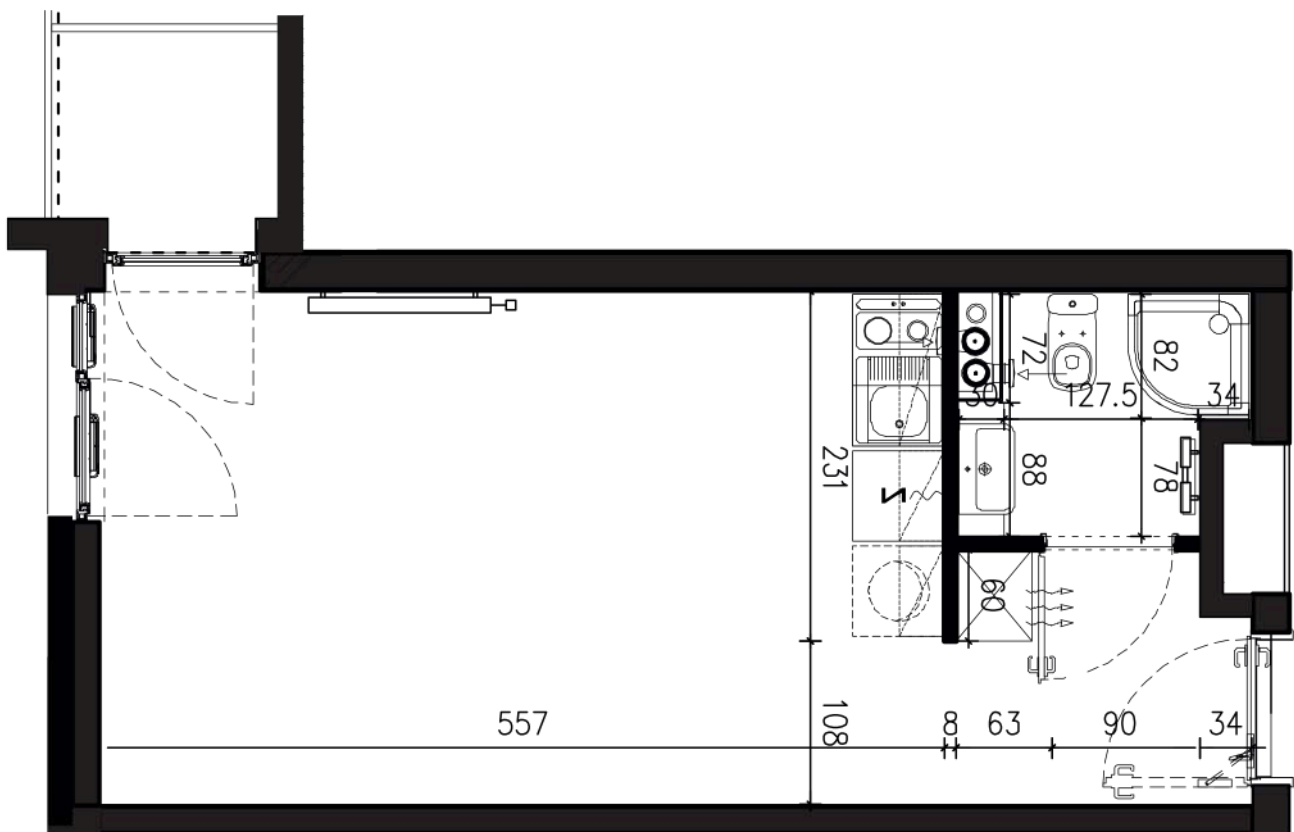

# NADOLNIK

compact apartments

INWESTOR 61-012 Poznań Ul.Nadolnik 8  
www.projektnadolnik.pl

BUDYNEK AB  
PIĘTRO 3  
APARTAMENT AB/3/063  
POWIERZCHNIA APARTAMENTU 24,69 M<sup>2</sup>  
SKALA 1:50

PROJEKTANT

**RYZYŃSKI**  
ARCHITECTS

Podane na karcie wymiary oraz powierzchnie pomieszczeń mają charakter projektowy i mogą nieznacznie różnić się od wymiarów i powierzchni w wybudowanym budynku. Umeblowanie oraz zagospodarowanie terenu jest tylko wizualizacją i nie stanowi oferty handlowej. Ma jedynie charakter poglądowy, przybliżający wielkość apartamentu.