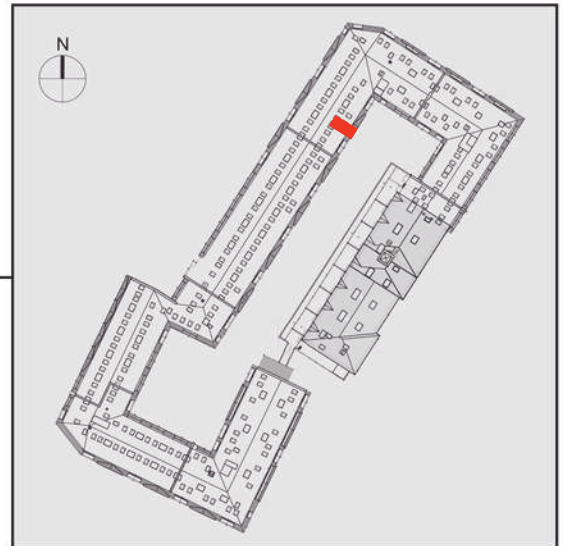

# NADOLNIK

compact apartments

INWESTOR 61-012 Poznań Ul.Nadolnik 8  
www.projektnadolnik.pl

BUDYNEK AB  
PIĘTRO 3  
APARTAMENT AB/3/063  
POWIERZCHNIA APARTAMENTU 24,69 M<sup>2</sup>  
SKALA 1:50

PROJEKTANT

**RYZYŃSKI**  
ARCHITECTS

Podane na karcie wymiary oraz powierzchnie pomieszczeń mają charakter projektowy i mogą nieznacznie różnić się od wymiarów i powierzchni w wybudowanym budynku. Umeblowanie oraz zagospodarowanie terenu jest tylko wizualizacją i nie stanowi oferty handlowej. Ma jedynie charakter poglądowy, przybliżający wielkość apartamentu.