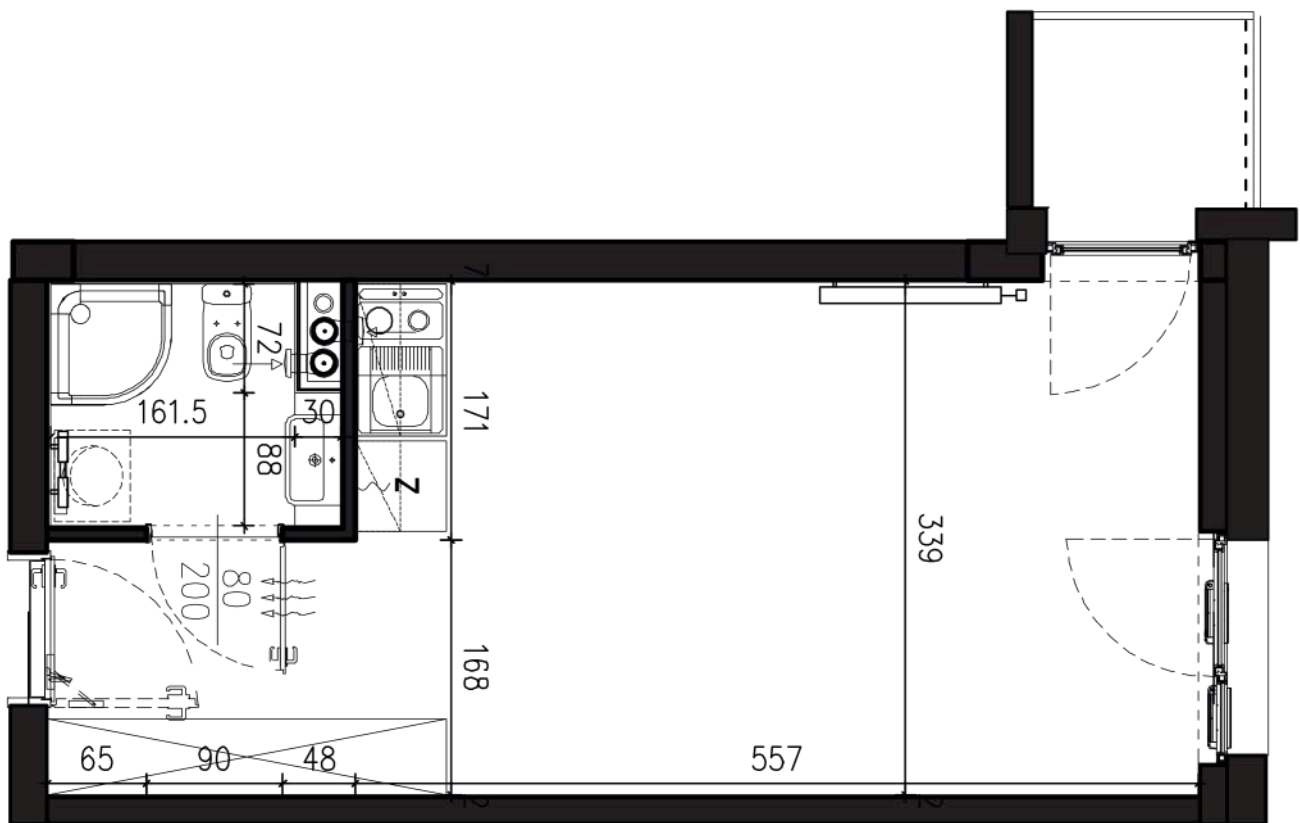

# NADOLNIK

compact apartments

INWESTOR 61-012 Poznań Ul.Nadolnik 8  
www.projektnadolnik.pl

BUDYNEK AB

PIĘTRO 3

APARTAMENT

AB/3/062

POWIERZCHNIA APARTAMENTU

25,14 M2

SKALA 1:50

PROJEKTANT

**RYZYNSKI**  
ARCHITECTS

Podane na karcie wymiary oraz powierzchnie pomieszczeń mają charakter projektowy i mogą nieznacznie różnić się od wymiarów i powierzchni w wybudowanym budynku. Umeblowanie oraz zagospodarowanie terenu jest tylko wizualizacją i nie stanowi oferty handlowej. Ma jedynie charakter poglądowy, przybliżający wielkość apartamentu.