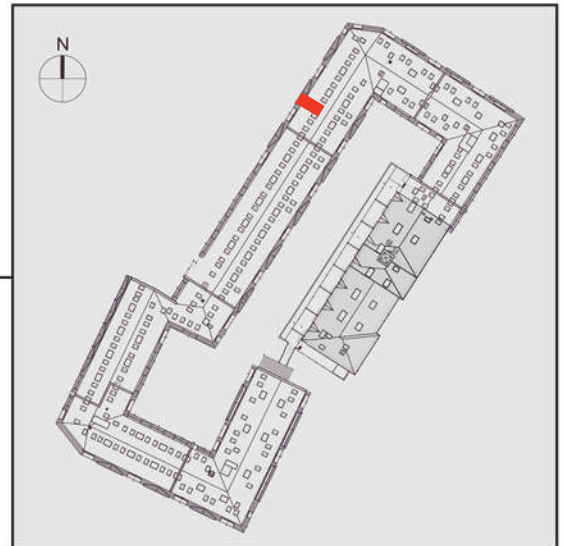

# NADOLNIK

compact apartments

INWESTOR 61-012 Poznań Ul.Nadolnik 8  
www.projektnadolnik.pl

BUDYNEK AB

PIĘTRO 3

APARTAMENT

AB/3/062

POWIERZCHNIA APARTAMENTU

25,14 M2

SKALA 1:50

PROJEKTANT

**RYZYNSKI**  
ARCHITECTS

Podane na karcie wymiary oraz powierzchnie pomieszczeń mają charakter projektowy i mogą nieznacznie różnić się od wymiarów i powierzchni w wybudowanym budynku. Umeblowanie oraz zagospodarowanie terenu jest tylko wizualizacją i nie stanowi oferty handlowej. Ma jedynie charakter poglądowy, przybliżający wielkość apartamentu.