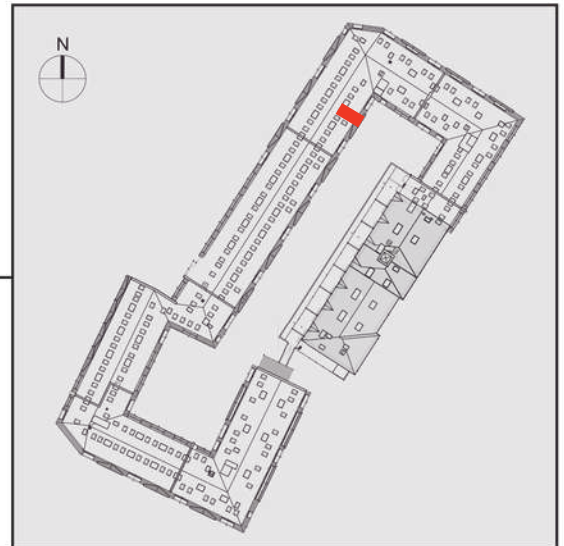

NADOLNIK

compact apartments

INWESTOR 61-012 Poznań Ul.Nadolnik 8
www.projektnadolnik.pl

BUDYNEK AB

PIĘTRO 3

APARTAMENT

POWIERZCHNIA APARTAMENTU

SKALA 1:50

AB/3/061

25,14 M2

PROJEKTANT

RYZYŃSKI
ARCHITECTS

Podane na karcie wymiary oraz powierzchnie pomieszczeń mają charakter projektowy i mogą nieznacznie różnić się od wymiarów i powierzchni w wybudowanym budynku. Umeblowanie oraz zagospodarowanie terenu jest tylko wizualizacją i nie stanowi oferty handlowej. Ma jedynie charakter poglądowy, przybliżający wielkość apartamentu.