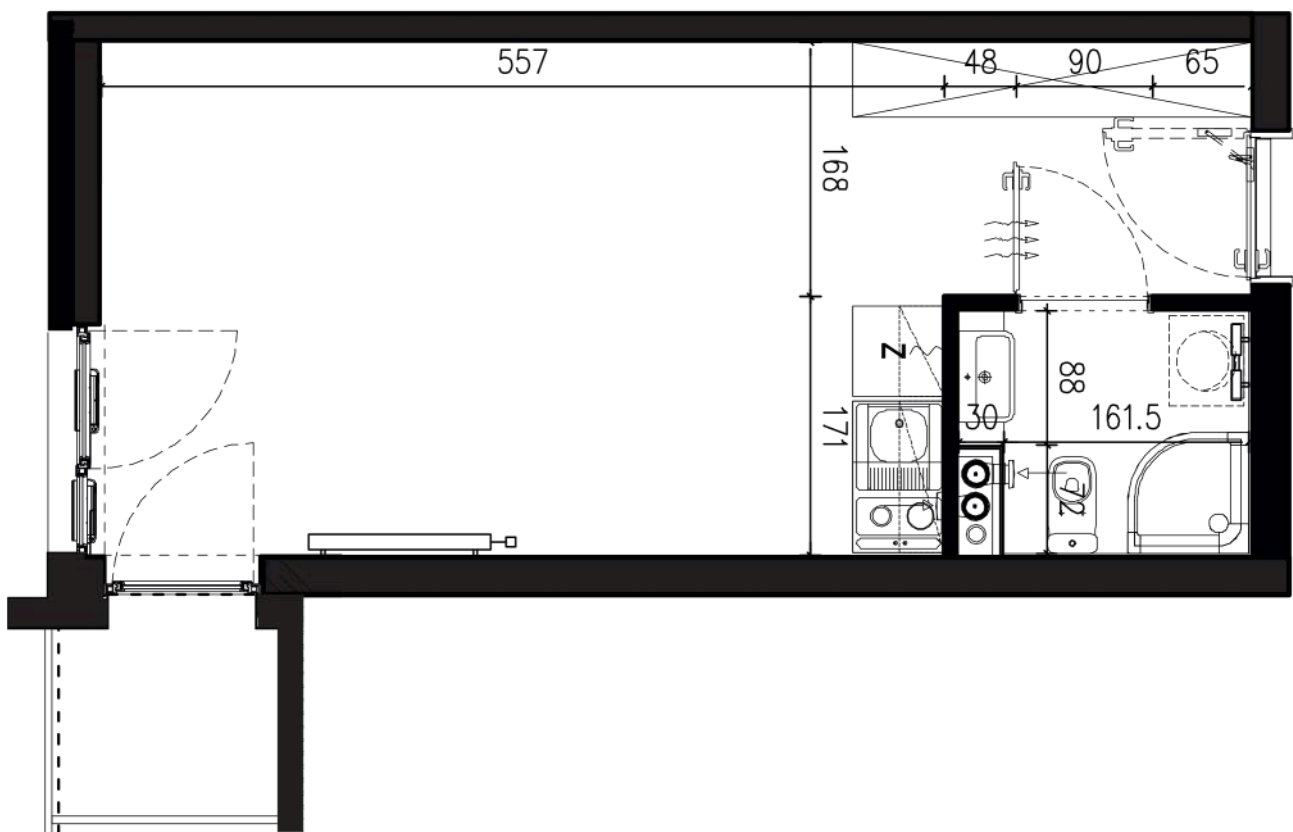

NADOLNIK

compact apartments

INWESTOR 61-012 Poznań Ul.Nadolnik 8
www.projektnadolnik.pl

BUDYNEK AB

PIĘTRO 3

APARTAMENT

POWIERZCHNIA APARTAMENTU

SKALA 1:50

AB/3/061

25,14 M2

PROJEKTANT

RYZYŃSKI
ARCHITECTS

Podane na karcie wymiary oraz powierzchnie pomieszczeń mają charakter projektowy i mogą nieznacznie różnić się od wymiarów i powierzchni w wybudowanym budynku. Umeblowanie oraz zagospodarowanie terenu jest tylko wizualizacją i nie stanowi oferty handlowej. Ma jedynie charakter poglądowy, przybliżający wielkość apartamentu.