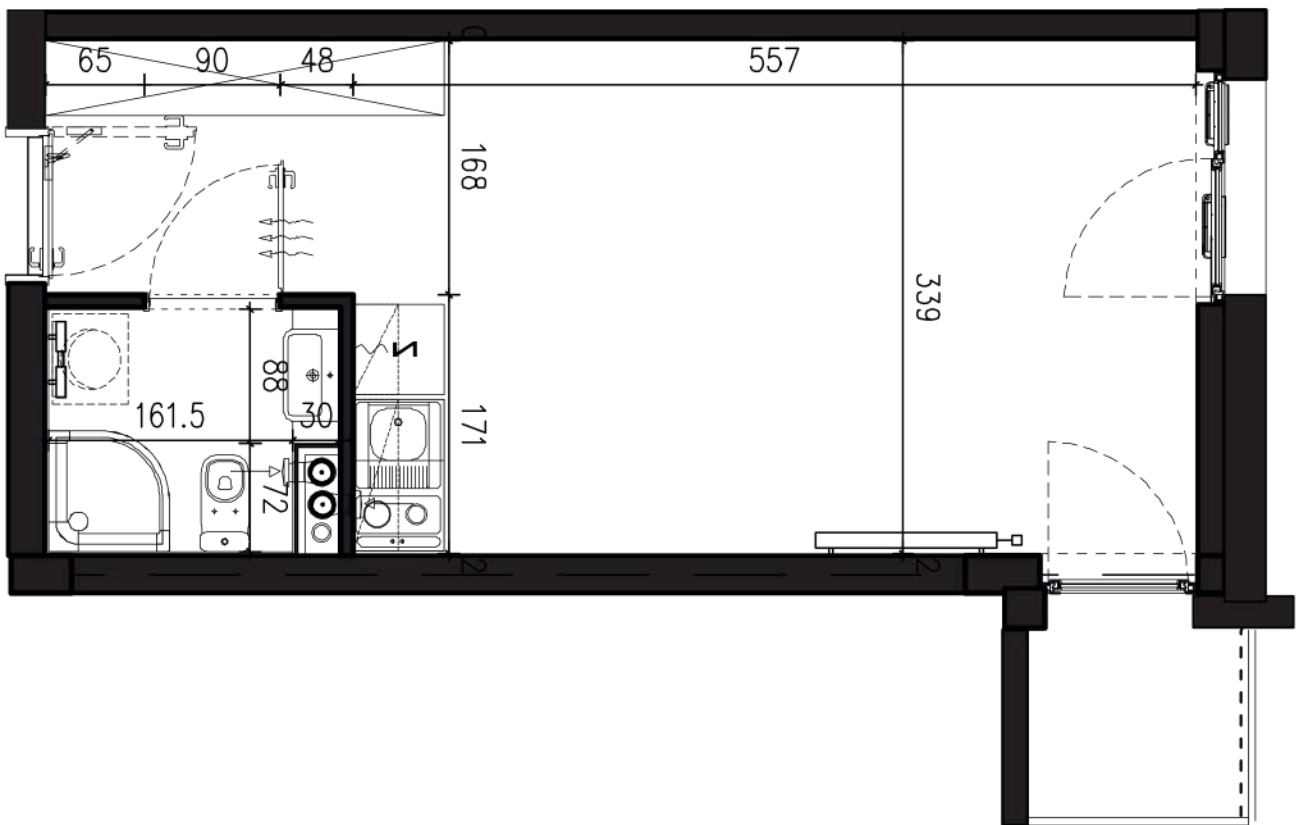

NADOLNIK

compact apartments

INWESTOR 61-012 Poznań Ul.Nadolnik 8
www.projektnadolnik.pl

BUDYNEK AB

PIĘTRO 3

APARTAMENT

AB/3/060

POWIERZCHNIA APARTAMENTU

25,14 M2

SKALA 1:50

PROJEKTANT

RYZYŃSKI
ARCHITECTS

Podane na karcie wymiary oraz powierzchnie pomieszczeń mają charakter projektowy i mogą nieznacznie różnić się od wymiarów i powierzchni w wybudowanym budynku. Umeblowanie oraz zagospodarowanie terenu jest tylko wizualizacją i nie stanowi oferty handlowej. Ma jedynie charakter poglądowy, przybliżający wielkość apartamentu.