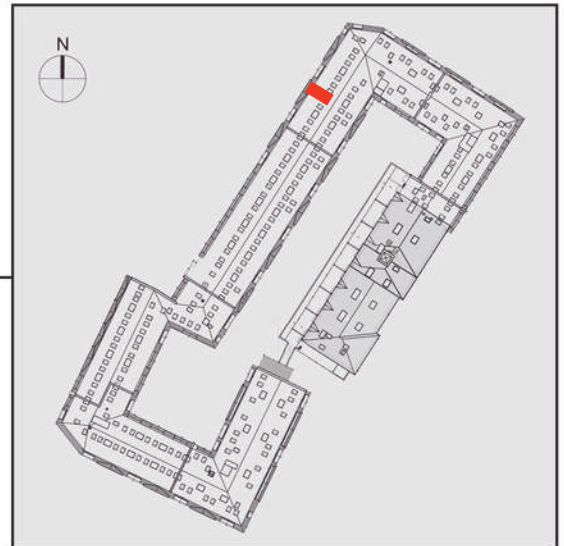

NADOLNIK

compact apartments

INWESTOR 61-012 Poznań Ul.Nadolnik 8
www.projektnadolnik.pl

BUDYNEK AB

PIĘTRO 3

APARTAMENT

AB/3/060

POWIERZCHNIA APARTAMENTU

25,14 M2

SKALA 1:50

PROJEKTANT

RYZYŃSKI
ARCHITECTS

Podane na karcie wymiary oraz powierzchnie pomieszczeń mają charakter projektowy i mogą nieznacznie różnić się od wymiarów i powierzchni w wybudowanym budynku. Umeblowanie oraz zagospodarowanie terenu jest tylko wizualizacją i nie stanowi oferty handlowej. Ma jedynie charakter poglądowy, przybliżający wielkość apartamentu.