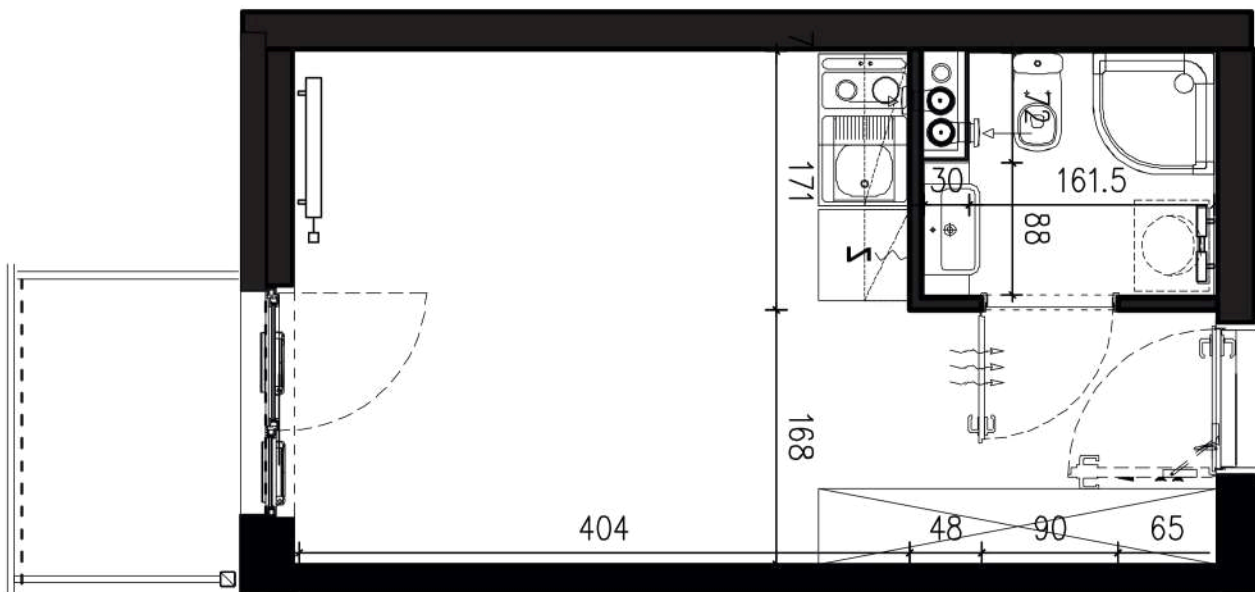

NADOLNIK

compact apartments

INWESTOR 61-012 Poznań Ul.Nadolnik 8
www.projektnadolnik.pl

BUDYNEK AB
PIĘTRO 3
APARTAMENT AB/3/059
POWIERZCHNIA APARTAMENTU 20,06 M²
SKALA 1:50

PROJEKTANT

RYZYŃSKI
ARCHITECTS

Podane na karcie wymiary oraz powierzchnie pomieszczeń mają charakter projektowy i mogą nieznacznie różnić się od wymiarów i powierzchni w wybudowanym budynku. Umeblowanie oraz zagospodarowanie terenu jest tylko wizualizacją i nie stanowi oferty handlowej. Ma jedynie charakter poglądowy, przybliżający wielkość apartamentu.