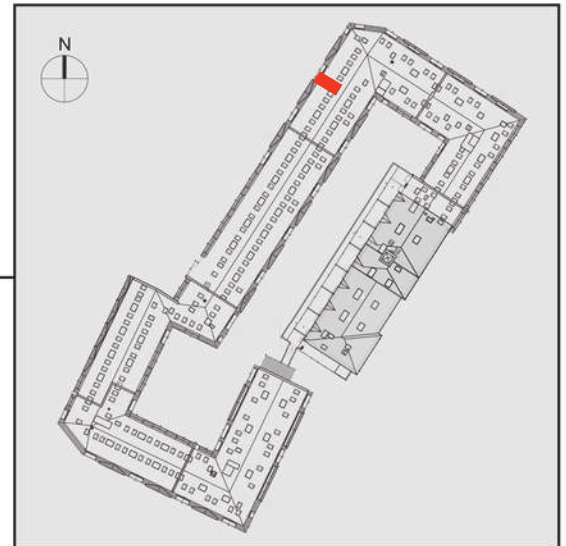

# NADOLNIK

compact apartments

INWESTOR 61-012 Poznań Ul.Nadolnik 8  
www.projektnadolnik.pl

BUDYNEK AB

PIĘTRO 3

APARTAMENT

AB/3/058

POWIERZCHNIA APARTAMENTU

19,48 M2

SKALA 1:50

PROJEKTANT

RYZYŃSKI  
ARCHITECTS

Podane na karcie wymiary oraz powierzchnie pomieszczeń mają charakter projektowy i mogą nieznacznie różnić się od wymiarów i powierzchni w wybudowanym budynku. Umeblowanie oraz zagospodarowanie terenu jest tylko wizualizacją i nie stanowi oferty handlowej. Ma jedynie charakter poglądowy, przybliżający wielkość apartamentu.