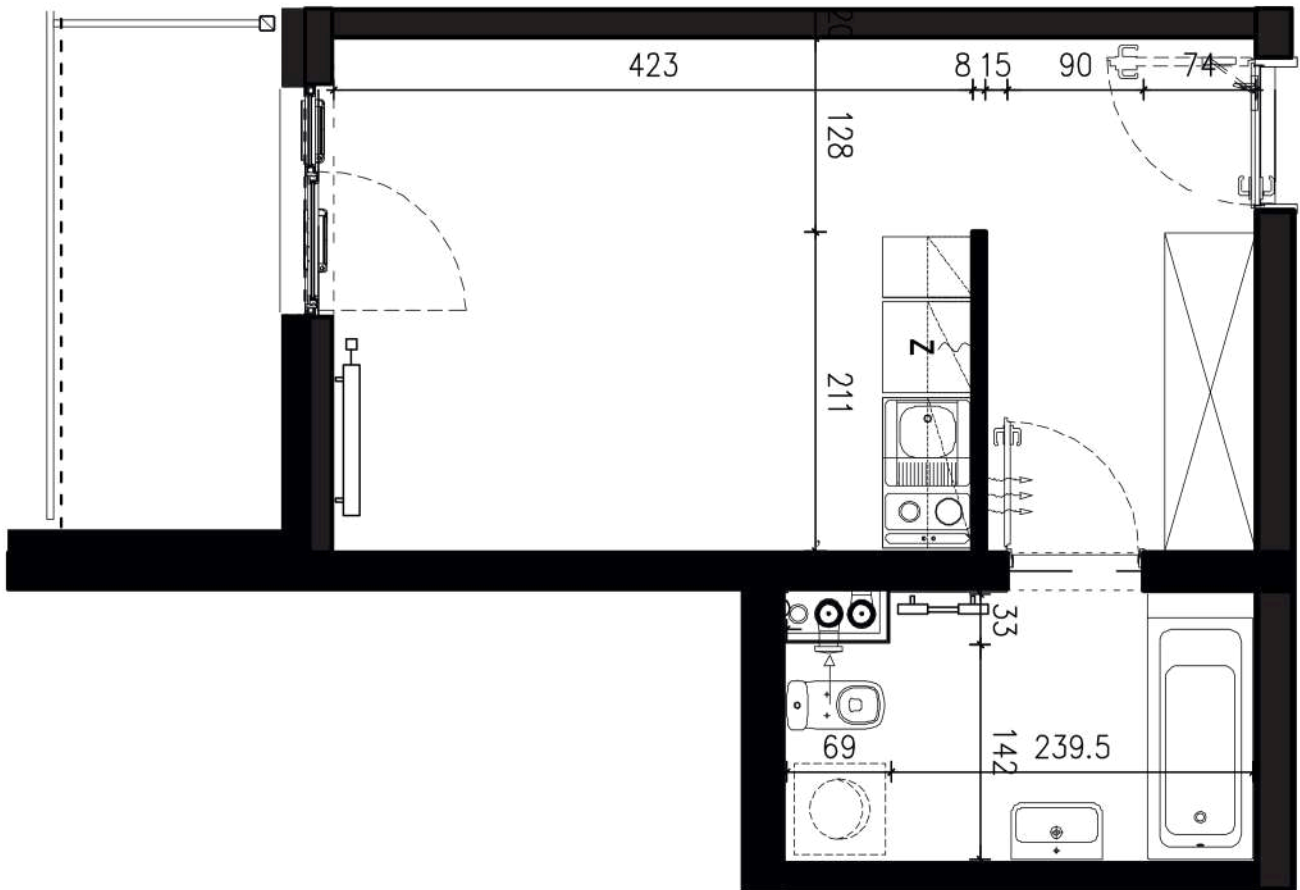

NADOLNIK

compact apartments

INWESTOR 61-012 Poznań Ul.Nadolnik 8
www.projektnadolnik.pl

BUDYNEK AB
PIĘTRO 3
APARTAMENT AB/3/057
POWIERZCHNIA APARTAMENTU 25,68 M²
SKALA 1:50

PROJEKTANT

RYZYŃSKI
ARCHITECTS

Podane na karcie wymiary oraz powierzchnie pomieszczeń mają charakter projektowy i mogą nieznacznie różnić się od wymiarów i powierzchni w wybudowanym budynku. Umeblowanie oraz zagospodarowanie terenu jest tylko wizualizacją i nie stanowi oferty handlowej. Ma jedynie charakter poglądowy, przybliżający wielkość apartamentu.