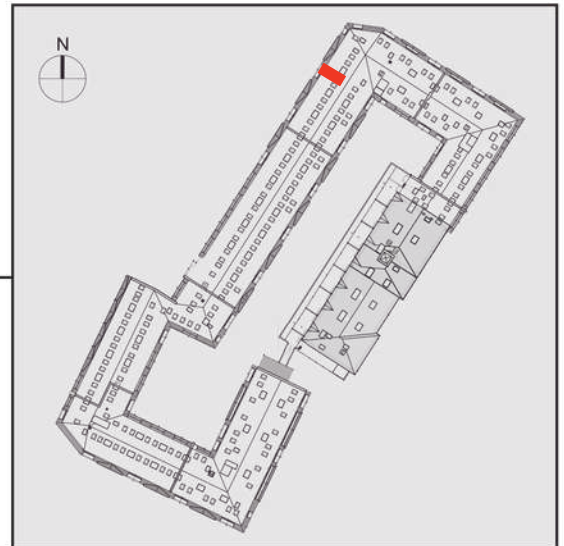

NADOLNIK

compact apartments

INWESTOR 61-012 Poznań Ul.Nadolnik 8
www.projektnadolnik.pl

BUDYNEK AB

PIĘTRO 3

APARTAMENT

AB/3/056

POWIERZCHNIA APARTAMENTU

19,94 M2

SKALA 1:50

PROJEKTANT

RYZYŃSKI
ARCHITECTS

Podane na karcie wymiary oraz powierzchnie pomieszczeń mają charakter projektowy i mogą nieznacznie różnić się od wymiarów i powierzchni w wybudowanym budynku. Umeblowanie oraz zagospodarowanie terenu jest tylko wizualizacją i nie stanowi oferty handlowej. Ma jedynie charakter poglądowy, przybliżający wielkość apartamentu.