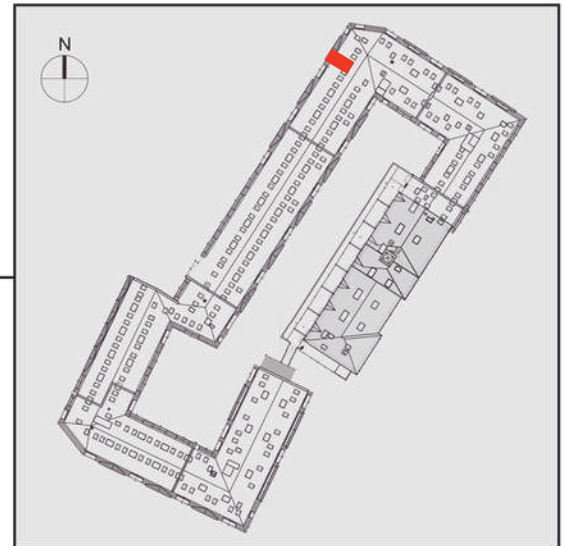

NADOLNIK

compact apartments

INWESTOR 61-012 Poznań Ul.Nadolnik 8
www.projektnadolnik.pl

BUDYNEK AB

PIĘTRO 3

APARTAMENT

POWIERZCHNIA APARTAMENTU

SKALA 1:50

AB/3/055

25,14 M2

PROJEKTANT

RYZYŃSKI
ARCHITECTS

Podane na karcie wymiary oraz powierzchnie pomieszczeń mają charakter projektowy i mogą nieznacznie różnić się od wymiarów i powierzchni w wybudowanym budynku. Umeblowanie oraz zagospodarowanie terenu jest tylko wizualizacją i nie stanowi oferty handlowej. Ma jedynie charakter poglądowy, przybliżający wielkość apartamentu.