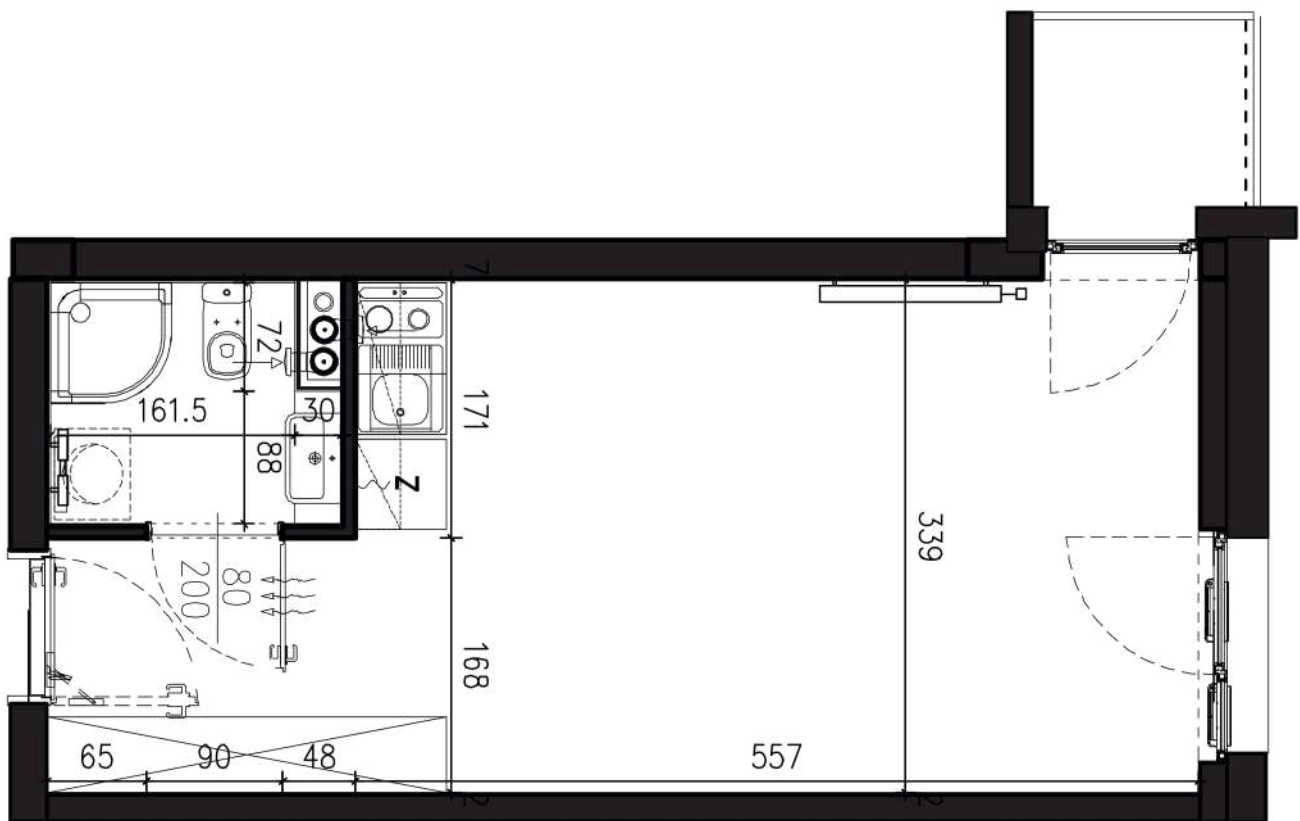

NADOLNIK

compact apartments

INWESTOR 61-012 Poznań Ul.Nadolnik 8
www.projektnadolnik.pl

BUDYNEK AB

PIĘTRO 3

APARTAMENT

POWIERZCHNIA APARTAMENTU

SKALA 1:50

AB/3/055

25,14 M2

PROJEKTANT

RYZYŃSKI
ARCHITECTS

Podane na karcie wymiary oraz powierzchnie pomieszczeń mają charakter projektowy i mogą nieznacznie różnić się od wymiarów i powierzchni w wybudowanym budynku. Umeblowanie oraz zagospodarowanie terenu jest tylko wizualizacją i nie stanowi oferty handlowej. Ma jedynie charakter poglądowy, przybliżający wielkość apartamentu.