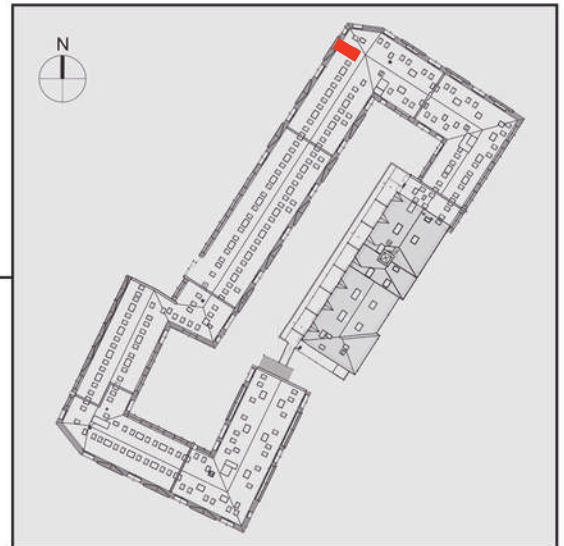

NADOLNIK

compact apartments

INWESTOR 61-012 Poznań Ul.Nadolnik 8
www.projektnadolnik.pl

BUDYNEK AB

PIĘTRO 3

APARTAMENT

POWIERZCHNIA APARTAMENTU

SKALA 1:50

AB/3/054

25,14 M2

PROJEKTANT

RYZYŃSKI
ARCHITECTS

Podane na karcie wymiary oraz powierzchnie pomieszczeń mają charakter projektowy i mogą nieznacznie różnić się od wymiarów i powierzchni w wybudowanym budynku. Umeblowanie oraz zagospodarowanie terenu jest tylko wizualizacją i nie stanowi oferty handlowej. Ma jedynie charakter poglądowy, przybliżający wielkość apartamentu.