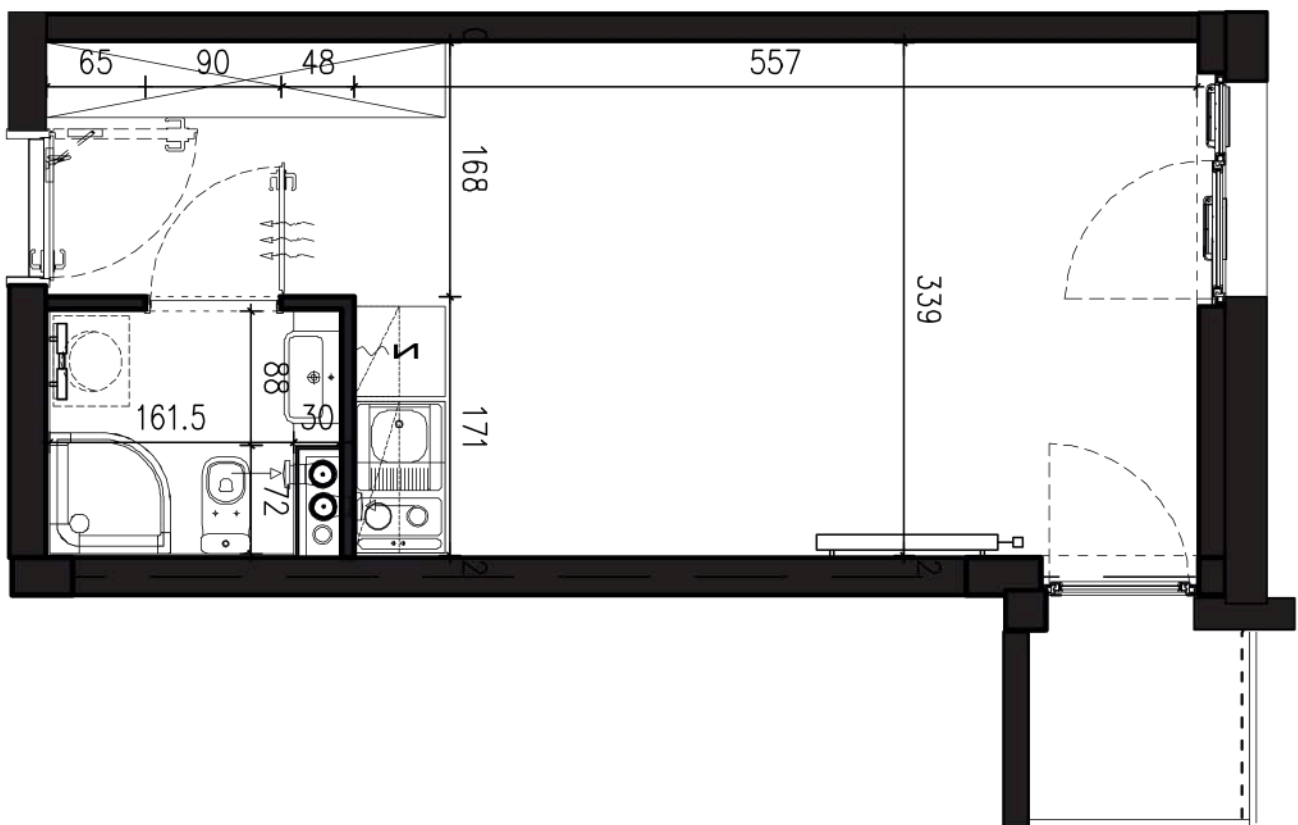

NADOLNIK

compact apartments

INWESTOR 61-012 Poznań Ul.Nadolnik 8
www.projektnadolnik.pl

BUDYNEK AB

PIĘTRO 3

APARTAMENT

POWIERZCHNIA APARTAMENTU

SKALA 1:50

AB/3/054

25,14 M2

PROJEKTANT

RYZYŃSKI
ARCHITECTS

Podane na karcie wymiary oraz powierzchnie pomieszczeń mają charakter projektowy i mogą nieznacznie różnić się od wymiarów i powierzchni w wybudowanym budynku. Umeblowanie oraz zagospodarowanie terenu jest tylko wizualizacją i nie stanowi oferty handlowej. Ma jedynie charakter poglądowy, przybliżający wielkość apartamentu.