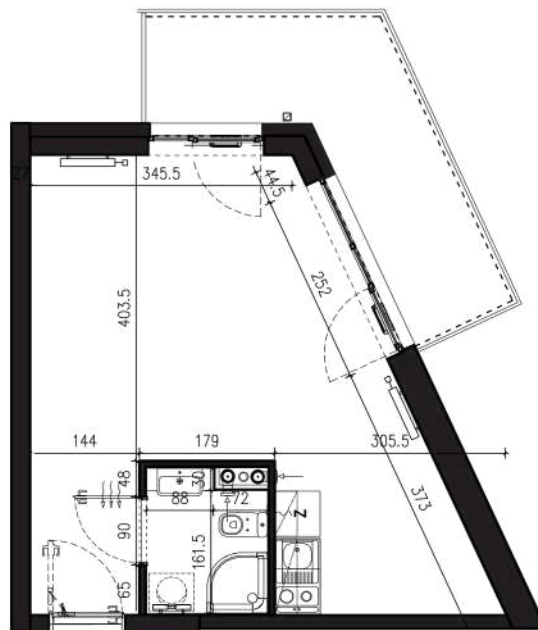

# NADOLNIK

compact apartments

INWESTOR 61-012 Poznań Ul.Nadolnik 8  
[www.projektnadolnik.pl](http://www.projektnadolnik.pl)

BUDYNEK AB  
PIĘTRO 3  
APARTAMENT AB/3/053  
POWIERZCHNIA APARTAMENTU 28,75 M<sup>2</sup>  
SKALA 1:100

PROJEKTANT

**RYZYŃSKI**  
ARCHITECTS

Podane na karcie wymiary oraz powierzchnie pomieszczeń mają charakter projektowy i mogą nieznacznie różnić się od wymiarów i powierzchni w wybudowanym budynku. Umeblowanie oraz zagospodarowanie terenu jest tylko wizualizacją i nie stanowi oferty handlowej. Ma jedynie charakter poglądowy, przybliżający wielkość apartamentu.