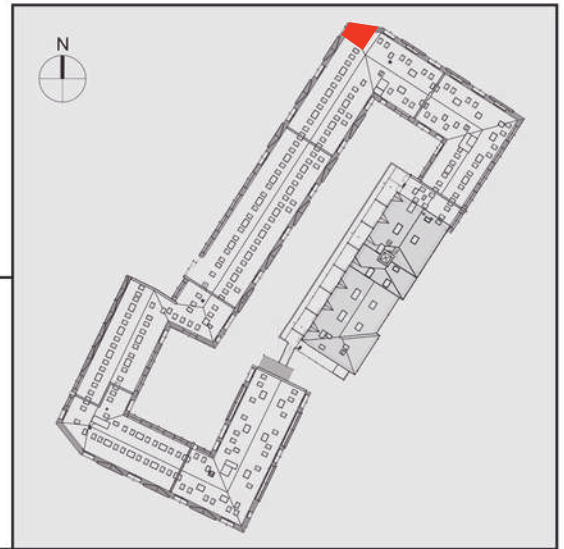

# NADOLNIK

compact apartments

INWESTOR 61-012 Poznań Ul.Nadolnik 8  
[www.projektnadolnik.pl](http://www.projektnadolnik.pl)

BUDYNEK AB  
PIĘTRO 3  
APARTAMENT AB/3/053  
POWIERZCHNIA APARTAMENTU 28,75 M<sup>2</sup>  
SKALA 1:100

PROJEKTANT

**RYZYŃSKI**  
ARCHITECTS

Podane na karcie wymiary oraz powierzchnie pomieszczeń mają charakter projektowy i mogą nieznacznie różnić się od wymiarów i powierzchni w wybudowanym budynku. Umeblowanie oraz zagospodarowanie terenu jest tylko wizualizacją i nie stanowi oferty handlowej. Ma jedynie charakter poglądowy, przybliżający wielkość apartamentu.