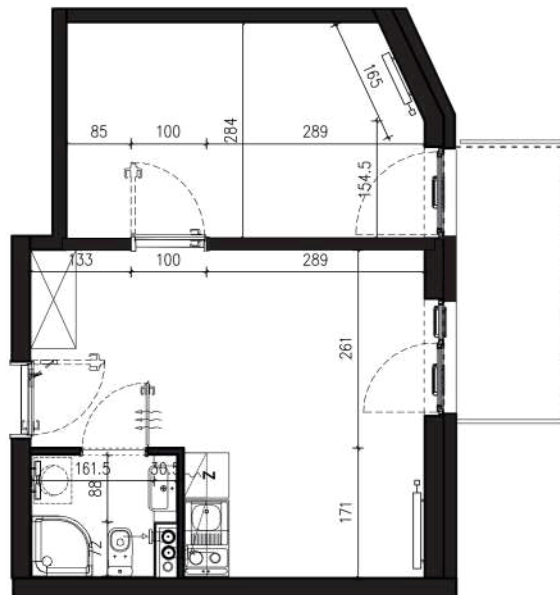

NADOLNIK

compact apartments

INWESTOR 61-012 Poznań Ul.Nadolnik 8
www.projektnadolnik.pl

BUDYNEK AB

PIĘTRO 3

APARTAMENT

AB/3/052

POWIERZCHNIA APARTAMENTU

34,95 M2

SKALA 1:100

PROJEKTANT

RYZYŃSKI
ARCHITECTS

Podane na karcie wymiary oraz powierzchnie pomieszczeń mają charakter projektowy i mogą nieznacznie różnić się od wymiarów i powierzchni w wybudowanym budynku. Umeblowanie oraz zagospodarowanie terenu jest tylko wizualizacją i nie stanowi oferty handlowej. Ma jedynie charakter poglądowy, przybliżający wielkość apartamentu.