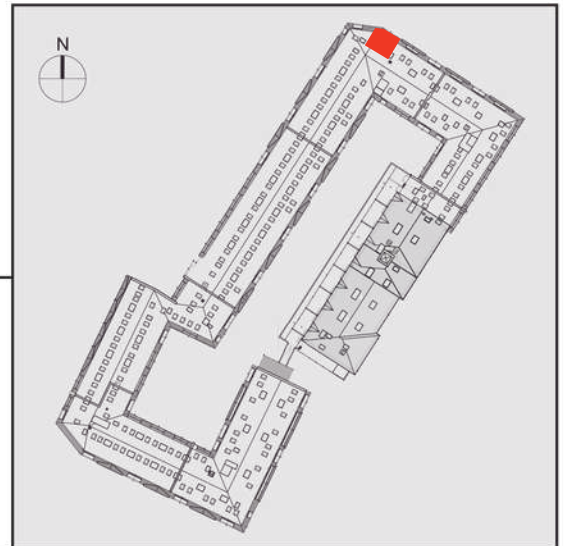

NADOLNIK

compact apartments

INWESTOR 61-012 Poznań Ul.Nadolnik 8
www.projektnadolnik.pl

BUDYNEK AB

PIĘTRO 3

APARTAMENT

AB/3/052

POWIERZCHNIA APARTAMENTU

34,95 M2

SKALA 1:100

PROJEKTANT

RYZYŃSKI
ARCHITECTS

Podane na karcie wymiary oraz powierzchnie pomieszczeń mają charakter projektowy i mogą nieznacznie różnić się od wymiarów i powierzchni w wybudowanym budynku. Umeblowanie oraz zagospodarowanie terenu jest tylko wizualizacją i nie stanowi oferty handlowej. Ma jedynie charakter poglądowy, przybliżający wielkość apartamentu.