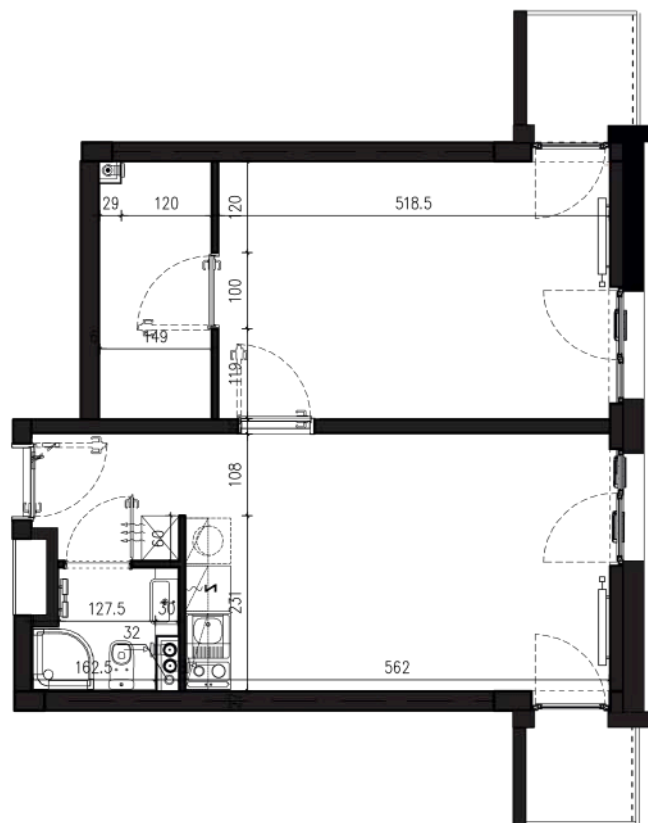

NADOLNIK

compact apartments

INWESTOR 61-012 Poznań Ul.Nadolnik 8
www.projektnadolnik.pl

BUDYNEK AB

PIĘTRO 3

APARTAMENT

AB/3/051

POWIERZCHNIA APARTAMENTU

47,40 M2

SKALA 1:100

PROJEKTANT

RYZYŃSKI
ARCHITECTS

Podane na karcie wymiary oraz powierzchnie pomieszczeń mają charakter projektowy i mogą nieznacznie różnić się od wymiarów i powierzchni w wybudowanym budynku. Umeblowanie oraz zagospodarowanie terenu jest tylko wizualizacją i nie stanowi oferty handlowej. Ma jedynie charakter poglądowy, przybliżający wielkość apartamentu.