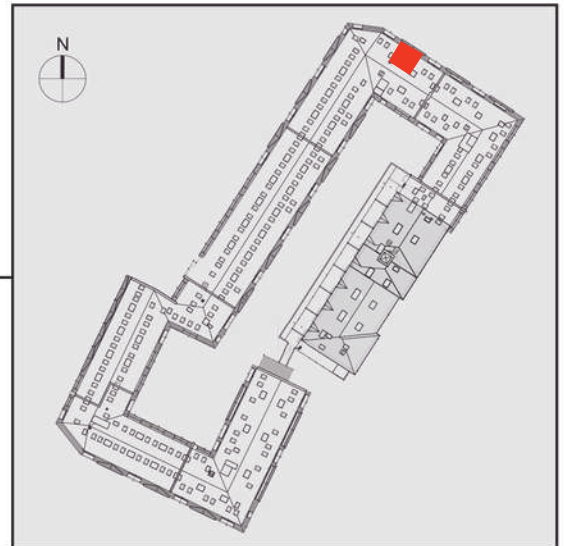

NADOLNIK

compact apartments

INWESTOR 61-012 Poznań Ul.Nadolnik 8
www.projektnadolnik.pl

BUDYNEK AB

PIĘTRO 3

APARTAMENT

AB/3/051

POWIERZCHNIA APARTAMENTU

47,40 M2

SKALA 1:100

PROJEKTANT

RYZYŃSKI
ARCHITECTS

Podane na karcie wymiary oraz powierzchnie pomieszczeń mają charakter projektowy i mogą nieznacznie różnić się od wymiarów i powierzchni w wybudowanym budynku. Umeblowanie oraz zagospodarowanie terenu jest tylko wizualizacją i nie stanowi oferty handlowej. Ma jedynie charakter poglądowy, przybliżający wielkość apartamentu.