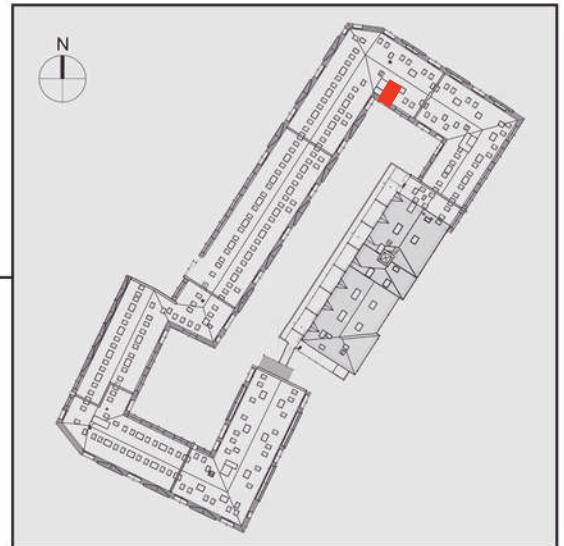

NADOLNIK

compact apartments

INWESTOR 61-012 Poznań Ul.Nadolnik 8
www.projektnadolnik.pl

BUDYNEK AB

PIĘTRO 3

APARTAMENT

AB/3/050

POWIERZCHNIA APARTAMENTU

21,77 M2

SKALA 1:50

PROJEKTANT

RYZYŃSKI
ARCHITECTS

Podane na karcie wymiary oraz powierzchnie pomieszczeń mają charakter projektowy i mogą nieznacznie różnić się od wymiarów i powierzchni w wybudowanym budynku. Umeblowanie oraz zagospodarowanie terenu jest tylko wizualizacją i nie stanowi oferty handlowej. Ma jedynie charakter poglądowy, przybliżający wielkość apartamentu.