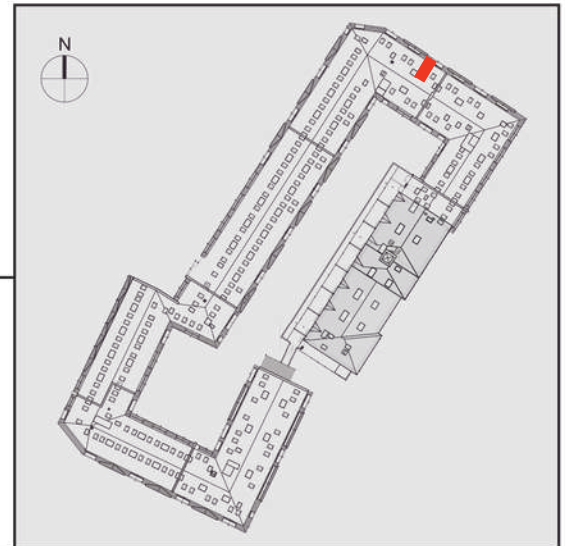

NADOLNIK

compact apartments

INWESTOR 61-012 Poznań Ul.Nadolnik 8
www.projektnadolnik.pl

BUDYNEK AB

PIĘTRO 3

APARTAMENT

AB/3/049

POWIERZCHNIA APARTAMENTU

20,11 M2

SKALA 1:50

PROJEKTANT

RYZYŃSKI
ARCHITECTS

Podane na karcie wymiary oraz powierzchnie pomieszczeń mają charakter projektowy i mogą nieznacznie różnić się od wymiarów i powierzchni w wybudowanym budynku. Umeblowanie oraz zagospodarowanie terenu jest tylko wizualizacją i nie stanowi oferty handlowej. Ma jedynie charakter poglądowy, przybliżający wielkość apartamentu.