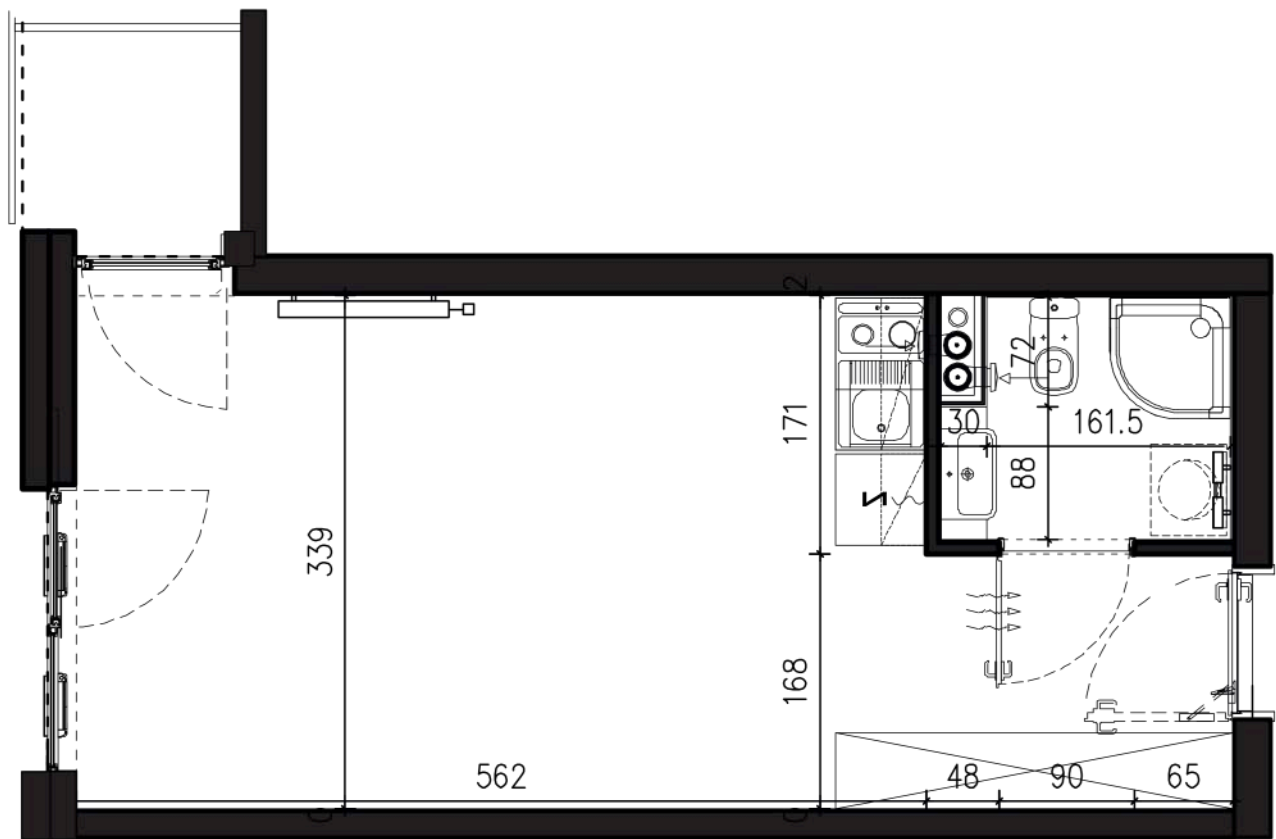

# NADOLNIK

compact apartments

INWESTOR 61-012 Poznań Ul.Nadolnik 8  
www.projektnadolnik.pl

BUDYNEK AB  
PIĘTRO 3  
APARTAMENT AB/3/048  
POWIERZCHNIA APARTAMENTU 25,31 M2  
SKALA 1:50

PROJEKTANT

**RYZYŃSKI**  
ARCHITECTS

Podane na karcie wymiary oraz powierzchnie pomieszczeń mają charakter projektowy i mogą nieznacznie różnić się od wymiarów i powierzchni w wybudowanym budynku. Umeblowanie oraz zagospodarowanie terenu jest tylko wizualizacją i nie stanowi oferty handlowej. Ma jedynie charakter poglądowy, przybliżający wielkość apartamentu.