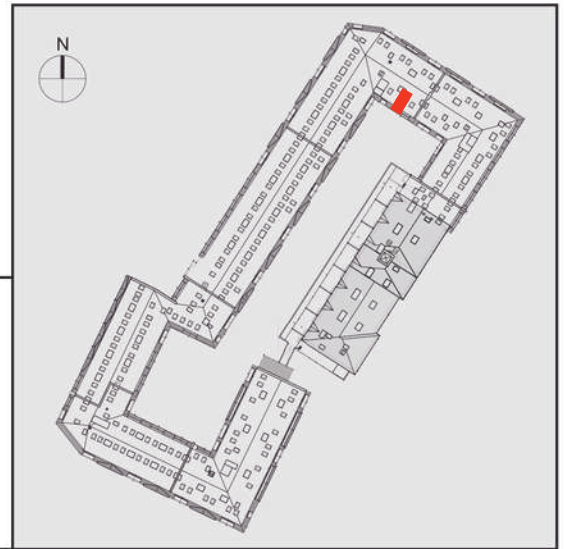

# NADOLNIK

compact apartments

INWESTOR 61-012 Poznań Ul.Nadolnik 8  
www.projektnadolnik.pl

BUDYNEK AB  
PIĘTRO 3  
APARTAMENT AB/3/048  
POWIERZCHNIA APARTAMENTU 25,31 M2  
SKALA 1:50

PROJEKTANT

**RYZYŃSKI**  
ARCHITECTS

Podane na karcie wymiary oraz powierzchnie pomieszczeń mają charakter projektowy i mogą nieznacznie różnić się od wymiarów i powierzchni w wybudowanym budynku. Umeblowanie oraz zagospodarowanie terenu jest tylko wizualizacją i nie stanowi oferty handlowej. Ma jedynie charakter poglądowy, przybliżający wielkość apartamentu.