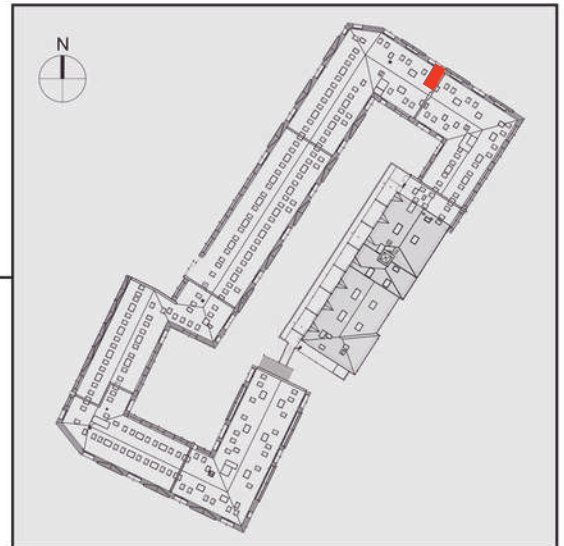

NADOLNIK

compact apartments

INWESTOR 61-012 Poznań Ul.Nadolnik 8
www.projektnadolnik.pl

BUDYNEK AB

PIĘTRO 3

APARTAMENT

POWIERZCHNIA APARTAMENTU

SKALA 1:50

AB/3/047

20,48 M2

PROJEKTANT

RYZYŃSKI
ARCHITECTS

Podane na karcie wymiary oraz powierzchnie pomieszczeń mają charakter projektowy i mogą nieznacznie różnić się od wymiarów i powierzchni w wybudowanym budynku. Umeblowanie oraz zagospodarowanie terenu jest tylko wizualizacją i nie stanowi oferty handlowej. Ma jedynie charakter poglądowy, przybliżający wielkość apartamentu.