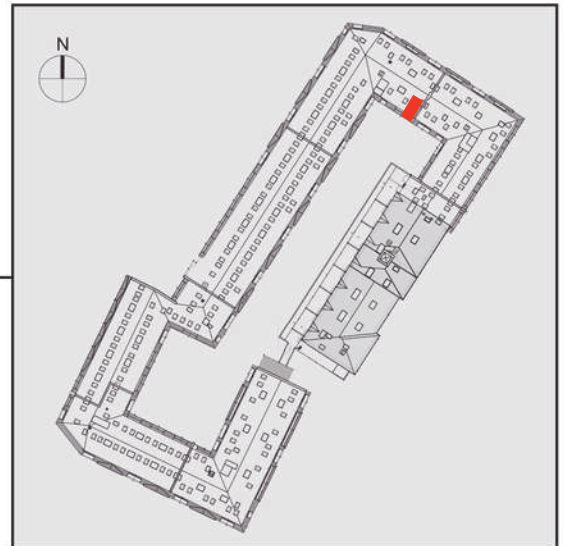

NADOLNIK

compact apartments

INWESTOR 61-012 Poznań Ul.Nadolnik 8
www.projektnadolnik.pl

BUDYNEK AB

PIĘTRO 3

APARTAMENT

AB/3/046

POWIERZCHNIA APARTAMENTU

25,31 M2

SKALA 1:50

PROJEKTANT

RYZYŃSKI
ARCHITECTS

Podane na karcie wymiary oraz powierzchnie pomieszczeń mają charakter projektowy i mogą nieznacznie różnić się od wymiarów i powierzchni w wybudowanym budynku. Umeblowanie oraz zagospodarowanie terenu jest tylko wizualizacją i nie stanowi oferty handlowej. Ma jedynie charakter poglądowy, przybliżający wielkość apartamentu.