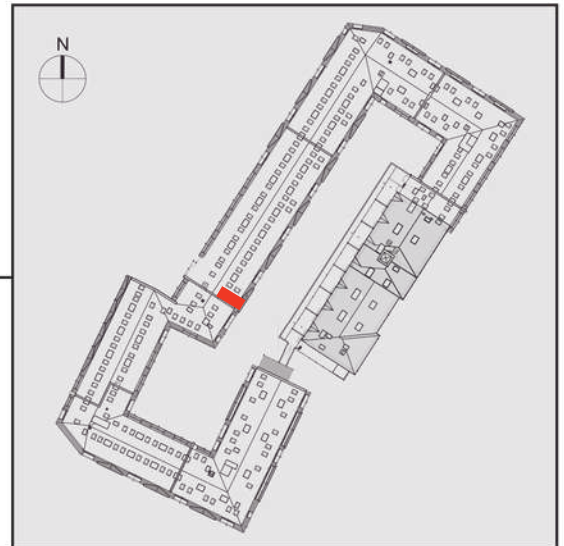

NADOLNIK

compact apartments

INWESTOR 61-012 Poznań Ul.Nadolnik 8
www.projektnadolnik.pl

BUDYNEK AB
PIĘTRO 2
APARTAMENT AB/2/084
POWIERZCHNIA APARTAMENTU 24,69 M²
SKALA 1:50

PROJEKTANT

RYZYŃSKI
ARCHITECTS

Podane na karcie wymiary oraz powierzchnie pomieszczeń mają charakter projektowy i mogą nieznacznie różnić się od wymiarów i powierzchni w wybudowanym budynku. Umeblowanie oraz zagospodarowanie terenu jest tylko wizualizacją i nie stanowi oferty handlowej. Ma jedynie charakter poglądowy, przybliżający wielkość apartamentu.