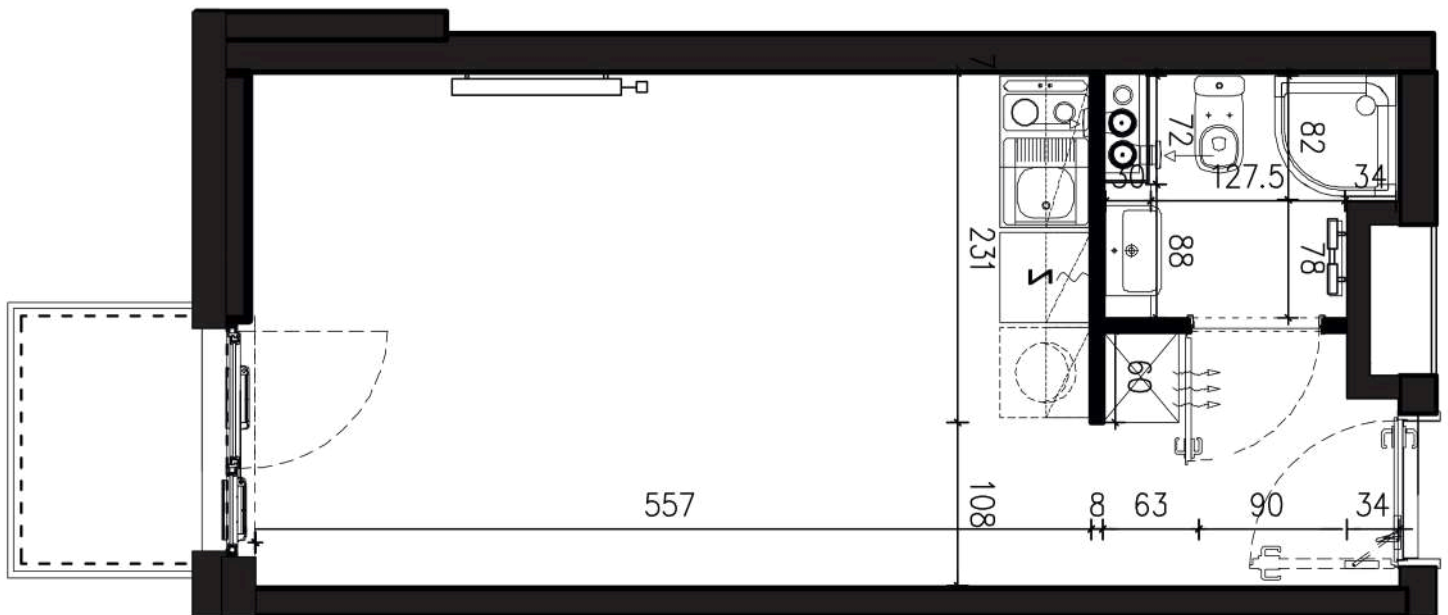

NADOLNIK

compact apartments

INWESTOR 61-012 Poznań Ul.Nadolnik 8
www.projektnadolnik.pl

BUDYNEK AB
PIĘTRO 2
APARTAMENT AB/2/084
POWIERZCHNIA APARTAMENTU 24,69 M²
SKALA 1:50

PROJEKTANT

RYZYŃSKI
ARCHITECTS

Podane na karcie wymiary oraz powierzchnie pomieszczeń mają charakter projektowy i mogą nieznacznie różnić się od wymiarów i powierzchni w wybudowanym budynku. Umeblowanie oraz zagospodarowanie terenu jest tylko wizualizacją i nie stanowi oferty handlowej. Ma jedynie charakter poglądowy, przybliżający wielkość apartamentu.