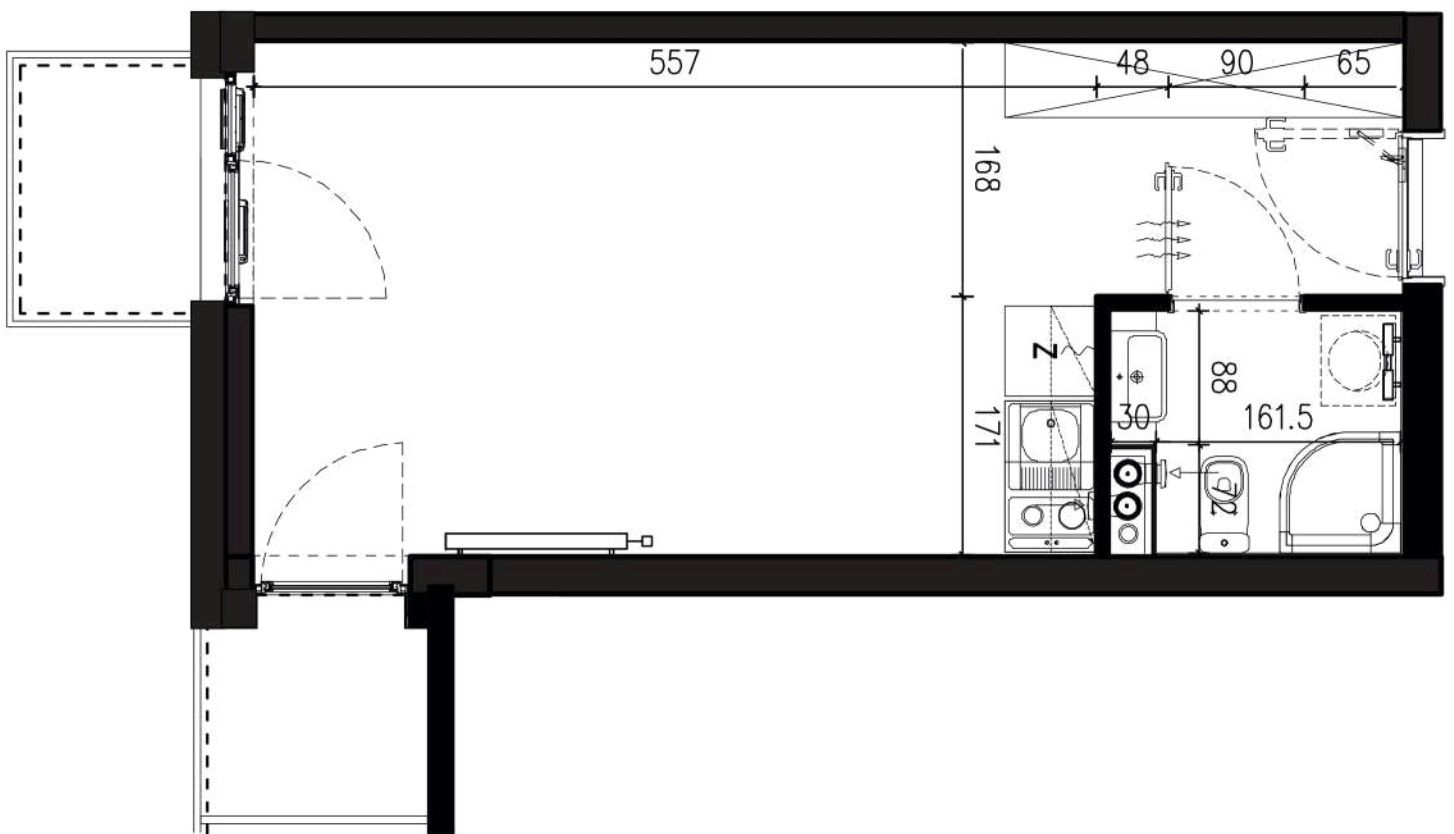

NADOLNIK

compact apartments

INWESTOR 61-012 Poznań Ul.Nadolnik 8
www.projektnadolnik.pl

BUDYNEK AB
PIĘTRO 2
APARTAMENT AB/2/083
POWIERZCHNIA APARTAMENTU 25,14 M2
SKALA 1:50

PROJEKTANT

RYZYŃSKI
ARCHITECTS

Podane na karcie wymiary oraz powierzchnie pomieszczeń mają charakter projektowy i mogą nieznacznie różnić się od wymiarów i powierzchni w wybudowanym budynku. Umeblowanie oraz zagospodarowanie terenu jest tylko wizualizacją i nie stanowi oferty handlowej. Ma jedynie charakter poglądowy, przybliżający wielkość apartamentu.